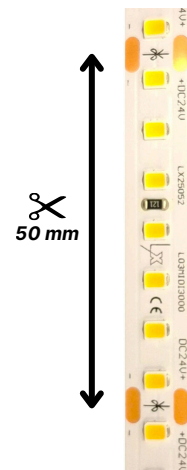

### Descripción

LED STRIP COMODITI de la marca Luxlight. Modelo L03MIDI de 14W/m. Temperaturas de 2700K-3000K-4000K-5000K-6000K. Alimentación 24V. Grado de protección IP67.

### Datos Técnicos

Referencia	L03MIDIxxxxWP				
Potencia (W)	14W				
Lúmenes Nom.	1526lm	1596lm	1666lm	1666lm	1666lm
Temp. Color (x)	2700K	3000K	4000K	5000K	6000K
Eficiencia	109lm/w	114lm/w	119lm/w	119lm/w	119lm/w
Tensión	24V				
Nº Leds/metro	140				
CRI	>90				
Ángulo de Apertura	120°				
Vida Útil	50.000h				
Lum. Maint. @50K	L80 B10				
Temp. de trabajo	-20°C ~ +45°C				
Regulación	A consultar				
Índice de protección IP	IP67				
Corte cada	50mm				
Ancho	12mm				
Grosor	4mm				
Longitud bobina	20m				

Completar códigos referencia

Codificación

Referencia	Temperatura
L03MIDIxxxxWP	(2700, 3000, 4000, 5000, 6000)

### ADVERTENCIAS

- La instalación la debe hacer personal cualificado.
- La instalación deberá hacerse con la F.A. correcta
- No encienda la tira hasta que esté completamente instalada.
- Manipular en entornos limpios y libres de polvo.
- No doblar en un diámetro inferior a 6cm.
- No doblar en el plano horizontal.
- No ejerza excesiva fuerza en la superficie de la tira.
- Conectar máximo 7,5m seguidos con alimentación en un lado o 15m alimentados por los dos lados.