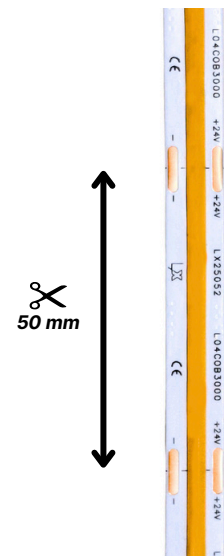

Descripción

LED STRIP COB de la marca Luxlight. Modelo COB de 19,2W/m. Temperaturas de 2300K-2700K-3000K-3500K-4000K. Alimentación 24V. Grado de protección IP20.

Datos Técnicos

Referencia	L04COBxxxx				
Potencia (W)	19,2W				
Lúmenes Nom.	2189lm	2246lm	2304lm	2304lm	2496lm
Temp. Color (x)	2300K	2700K	3000K	3500K	4000K
Eficiencia	114lm/w	117lm/w	120lm/w	120lm/w	130lm/w
Tensión	24V				
Nº Leds/metro	480				
CRI	>90				
Ángulo de apertura	120°				
Vida útil	50.000h				
Lum. Maint. @50K	L80 B10				
Temp. de trabajo	-20°C ~ +45°C				
Regulación	A consultar				
Índice de protección IP	IP20				
Corte cada	50mm				
Ancho	10mm				
Grosor	1,8mm				
Longitud bobina	25m				

Completar códigos referencia

Codificación

Referencia	Temperatura
L04COBxxxx	(2300, 2700, 3000, 3500, 4000)

ADVERTENCIAS

- La instalación la debe hacer personal cualificado.
- La instalación deberá hacerse con la F.A. correcta
- No encienda la tira hasta que esté completamente instalada.
- Manipular en entornos limpios y libres de polvo.
- No doblar en un diámetro inferior a 6cm.
- No doblar en el plano horizontal.
- No ejerza excesiva fuerza en la superficie de la tira.
- Conectar máximo 7,5m seguidos con alimentación en un lado o 15m alimentados por los dos lados.

Descripción

LED STRIP COB de la marca Luxlight. Modelo COB de 19,2W/m. Temperaturas de 2300K-2700K-3000K-3500K-4000K. Alimentación 24V. Grado de protección IP67.

Datos Técnicos

Referencia	L04COBxxxxWP				
Potencia (W)	19,2W				
Lúmenes Nom.	2054lm	2112lm	2189lm	2189lm	2304lm
Temp. Color (x)	2300K	2700K	3000K	3500K	4000K
Eficiencia	107lm/w	110lm/w	114lm/w	114lm/w	120lm/w
Tensión	24V				
Nº Leds/metro	480				
CRI	>90				
Ángulo de apertura	120°				
Vida útil	50.000h				
Lum. Maint. @50K	L80 B10				
Temp. de trabajo	-20°C ~ +45°C				
Regulación	A consultar				
Índice de protección IP	IP67				
Corte cada	50mm				
Ancho	12mm				
Grosor	4,6mm				
Longitud bobina	20m				