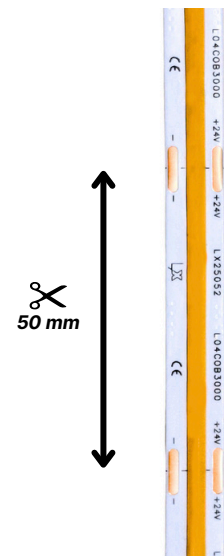

### Descripción

LED STRIP COB de la marca Luxlight. Modelo COB de 19,2W/m. Temperaturas de 2300K-2700K-3000K-3500K-4000K. Alimentación 24V. Grado de protección IP20.

### Datos Técnicos

Referencia	L04COBxxxx				
Potencia (W)	19,2W				
Lúmenes Nom.	2189lm	2246lm	2304lm	2304lm	2496lm
Temp. Color (x)	2300K	2700K	3000K	3500K	4000K
Eficiencia	114lm/w	117lm/w	120lm/w	120lm/w	130lm/w
Tensión	24V				
Nº Leds/metro	480				
CRI	>90				
Ángulo de apertura	120°				
Vida útil	50.000h				
Lum. Maint. @50K	L80 B10				
Temp. de trabajo	-20°C ~ +45°C				
Regulación	A consultar				
Índice de protección IP	IP20				
Corte cada	50mm				
Ancho	10mm				
Grosor	1,8mm				
Longitud bobina	25m				

Completar códigos referencia

Codificación

Referencia	Temperatura
L04COBxxxx	(2300, 2700, 3000, 3500, 4000)

### ADVERTENCIAS

- La instalación la debe hacer personal cualificado.
- La instalación deberá hacerse con la F.A. correcta
- No encienda la tira hasta que esté completamente instalada.
- Manipular en entornos limpios y libres de polvo.
- No doblar en un diámetro inferior a 6cm.
- No doblar en el plano horizontal.
- No ejerza excesiva fuerza en la superficie de la tira.
- Conectar máximo 7,5m seguidos con alimentación en un lado o 15m alimentados por los dos lados.