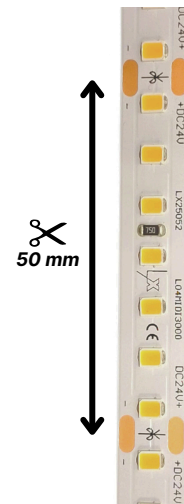

Descripción

LED STRIP COMODITI de la marca Luxlight. Modelo L04MIDI de 19W/m. Temperaturas de 2700K-3000K-4000K-5000K-6000K. Alimentación 24V. Grado de protección IP20.

Datos Técnicos

Referencia	L04MIDIxxxx				
Potencia (W)	19W				
Lúmenes Nom.	2071lm	2166lm	2261lm	2261lm	2261lm
Temp. Color (x)	2700K	3000K	4000K	5000K	6000K
Eficiencia	109lm/w	114lm/w	119lm/w	119lm/w	119lm/w
Tensión	24V				
Nº Leds/metro	140				
CRI	>90				
Ángulo de Apertura	120°				
Vida Útil	50.000h				
Lum. Maint. @50K	L80 B10				
Temp. de trabajo	-20°C ~ +45°C				
Regulación	A consultar				
Índice de protección IP	IP20				
Corte cada	50mm				
Ancho	10mm				
Grosor	1,5mm				
Longitud bobina	25m				

Completar códigos referencia

Codificación

Referencia	Temperatura
L04MIDIxxxx	(2700, 3000, 4000, 5000, 6000)

ADVERTENCIAS

- La instalación la debe hacer personal cualificado.
- La instalación deberá hacerse con la F.A. correcta
- No encienda la tira hasta que esté completamente instalada.
- Manipular en entornos limpios y libres de polvo.
- No doblar en un diámetro inferior a 6cm.
- No doblar en el plano horizontal.
- No ejerza excesiva fuerza en la superficie de la tira.
- Conectar máximo 5m seguidos con alimentación en un lado o 10m alimentados por los dos lados.