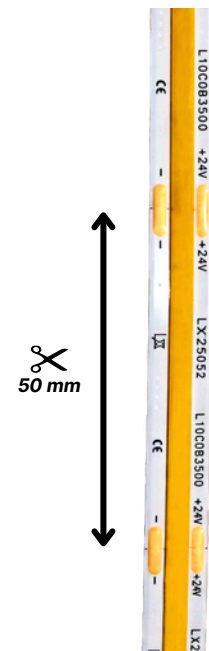

Descripción

LED STRIP COB de la marca Luxlight. Modelo COB de 10W/m. Temperaturas de 2300K-2700K-3000K-3500K-4000K. Alimentación 24V. Grado de protección IP20.

Datos Técnicos

Referencia	L10COBxxxx				
Potencia (W)	10W				
Lúmenes Nom.	1170lm	1200lm	1260lm	1260lm	1350lm
Temp. Color (x)	2300K	2700K	3000K	3500K	4000K
Eficiencia	117lm/w	120lm/w	126lm/w	126lm/w	135lm/w
Tensión	24V				
Nº Leds/metro	480				
CRI	>90				
Ángulo de apertura	120°				
Vida útil	50.000h				
Lum. Maint. @50K	L80 B10				
Temp. de trabajo	-20°C ~ +45°C				
Regulación	A consultar				
Índice de protección IP	IP20				
Corte cada	50mm				
Ancho	8mm				
Grosor	1,8mm				
Longitud bobina	25m				

Completar códigos referencia

Codificación

Referencia	Temperatura
L10COBxxxx	(2300, 2700, 3000, 3500, 4000)

ADVERTENCIAS

- La instalación la debe hacer personal cualificado.
- La instalación deberá hacerse con la F.A. correcta
- No encienda la tira hasta que esté completamente instalada.
- Manipular en entornos limpios y libres de polvo.
- No doblar en un diámetro inferior a 6cm.
- No doblar en el plano horizontal.
- No ejerza excesiva fuerza en la superficie de la tira.
- Conectar máximo 7,5m seguidos con alimentación en un lado o 15m alimentados por los dos lados.