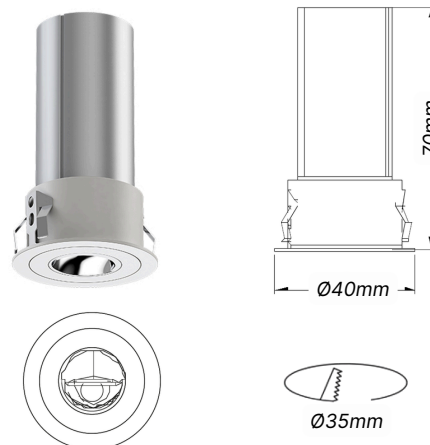

LESS ASYMETRIC

LILESSA9x0x

Descripción

Mini-downlight LED circular empotrable de 5W. Asimétrico. Modelo LILESSA9x0x. Marca Luxlight. Cuerpo fabricado en aluminio. Color blanco o negro. Tensión: 220–240V. Temperatura de color: 2700K o 3000K. CRI>90. Ángulo de apertura: 15°. Disponible también en versión simétrica.

Datos técnicos

Referencia	LILESSA920x	LILESSA930x
Potencia (W)	5W	
Lúmenes nominales	230lm	250lm
Lúmenes reales	160lm	183lm
Eficiencia	46lm/W	50lm/W
Tensión	220-240V	
Temp. color	2700K	3000K
CRI	90	
UGR	<16	
Ángulo de apertura	15°	
Factor de potencia	0,5	
Vida útil	25.000h	
Lum. Maint. @50K	L70 B50	
Driver	Incluido	
Regulación	No regulable	
Índice de protección IP	IP 20	
Dimensiones de corte	Ø35mm	
Dimensiones de la luminaria con marco	70mm * Ø40mm	
Dimensiones de la luminaria trimless	70mm * Ø32mm	
Material	Aluminio	
Color (x)	①	②
Garantía	5 años	

Marco de empotrar incluido