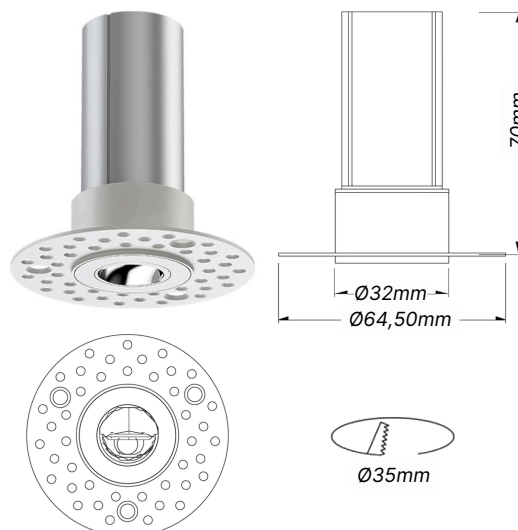

Marco trimless incluido