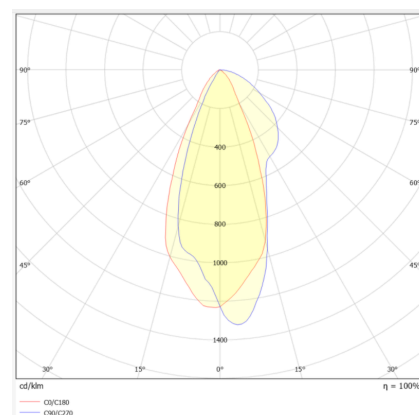

Fotometría

Dimensiones y Peso

Peso neto	125gr
Peso bruto	155gr
Ancho del embalaje	110,00mm
Prof. del embalaje	75,00mm
Altura del embalaje	70,00mm