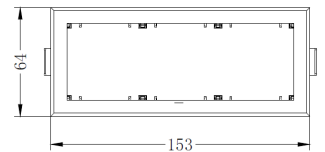

2 Elementos

LICOMXL201

LICOMXL202

Caja de empotrar con marco Compact XL (3)

3 Elementos

LICOMXL301

LICOMXL302

Caja de empotrar con marco Compact XL (4)

4 Elementos

LICOMXL401

LICOMXL402

Dimensiones y Peso

Caja de empotrar:	(1)	(2)	(3)	(4)
Peso neto	60gr	100gr	140gr	140gr
Peso bruto	100gr	120gr	180gr	180gr
Ancho del embalaje	75mm	75mm	75mm	75mm
Profundidad del embalaje	75mm	125mm	17mm	215mm
Altura del embalaje	75mm	75mm	75mm	75mm

MARCO TRIMLESS COMPACT XL

LICOMXLx01

Datos Técnicos

Caja de empotrar sin marco / trimless Compact XL (5)

1 Elemento LICOMXL501

63x63 mm

Caja de empotrar sin marco / trimless Compact XL (6)

2 Elementos LICOMXL601

110x63 mm

Caja de empotrar sin marco / trimless Compact XL (7)

3 Elementos LICOMXL701

153x63 mm

Caja de empotrar sin marco / trimless Compact XL (8)

4 Elementos LICOMXL801

198x63 mm

Dimensiones y Peso