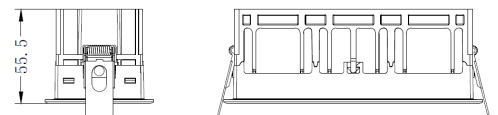

2 Elementos

LICOMXL201

LICOMXL202

Caja de empotrar con marco Compact XL (3)

3 Elementos

LICOMXL301

LICOMXL302

Caja de empotrar con marco Compact XL (4)

4 Elementos

LICOMXL401

LICOMXL402

Dimensiones y Peso

Caja de empotrar:	(1)	(2)	(3)	(4)
Peso neto	60gr	100gr	140gr	140gr
Peso bruto	100gr	120gr	180gr	180gr
Ancho del embalaje	75mm	75mm	75mm	75mm
Profundidad del embalaje	75mm	125mm	17mm	215mm
Altura del embalaje	75mm	75mm	75mm	75mm

MARCO TRIMLESS COMPACT XL

LICOMXLx01

Datos Técnicos

Caja de empotrar sin marco / trimless Compact XL (5)

1 Elemento LICOMXL501

63x63 mm

Caja de empotrar sin marco / trimless Compact XL (6)

2 Elementos LICOMXL601

110x63 mm

Caja de empotrar sin marco / trimless Compact XL (7)

3 Elementos LICOMXL701

153x63 mm

Caja de empotrar sin marco / trimless Compact XL (8)

4 Elementos LICOMXL801

198x63 mm

Dimensiones y Peso