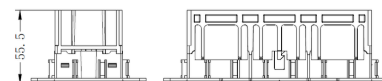

4 Elementos

LICOMXL401

LICOMXL402

Dimensiones y Peso

Caja de empotrar:	(1)	(2)	(3)	(4)
Peso neto	60gr	100gr	140gr	140gr
Peso bruto	100gr	120gr	180gr	180gr
Ancho del embalaje	75mm	75mm	75mm	75mm
Profundidad del embalaje	75mm	125mm	17mm	215mm
Altura del embalaje	75mm	75mm	75mm	75mm

MARCO TRIMLESS COMPACT XL

LICOMXLx01

Datos Técnicos

Caja de empotrar sin marco / trimless Compact XL (5)

1 Elemento LICOMXL501

63x63 mm

Caja de empotrar sin marco / trimless Compact XL (6)

2 Elementos LICOMXL601

110x63 mm

Caja de empotrar sin marco / trimless Compact XL (7)

3 Elementos LICOMXL701

153x63 mm

Caja de empotrar sin marco / trimless Compact XL (8)

4 Elementos LICOMXL801

198x63 mm

Dimensiones y Peso

Caja de empotrar:	(5)	(6)	(7)	(8)
Peso neto	60gr	100gr	140gr	140gr
Peso bruto	100gr	120gr	180gr	180gr
Ancho del embalaje	100mm	95mm	95mm	95mm
Profundidad del embalaje	100mm	134mm	185mm	225mm
Altura del embalaje	72mm	65mm	65mm	65mm