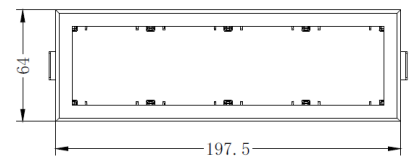

2 Elementos

LICOMXL201

LICOMXL202

Caja de empotrar con marco Compact XL (3)

3 Elementos

LICOMXL301

LICOMXL302

Caja de empotrar con marco Compact XL (4)

4 Elementos

LICOMXL401

LICOMXL402

Dimensiones y Peso

Caja de empotrar:	(1)	(2)	(3)	(4)
Peso neto	60gr	100gr	140gr	140gr
Peso bruto	100gr	120gr	180gr	180gr
Ancho del embalaje	75mm	75mm	75mm	75mm
Profundidad del embalaje	75mm	125mm	17mm	215mm
Altura del embalaje	75mm	75mm	75mm	75mm

MARCO TRIMLESS COMPACT XL

LICOMXLx01

Datos Técnicos

Caja de empotrar sin marco / trimless Compact XL (5)

1 Elemento LICOMXL501

63x63 mm

Caja de empotrar sin marco / trimless Compact XL (6)

2 Elementos LICOMXL601

110x63 mm

Caja de empotrar sin marco / trimless Compact XL (7)

3 Elementos LICOMXL701

153x63 mm

Caja de empotrar sin marco / trimless Compact XL (8)

4 Elementos LICOMXL801

198x63 mm

Dimensiones y Peso