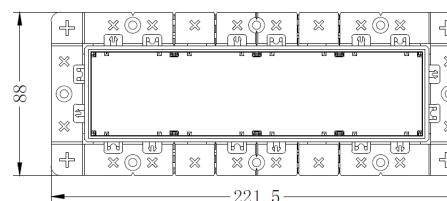

MARCO TRIMLESS COMPACT XL

LICOMXLx01

Datos Técnicos

Caja de empotrar sin marco / trimless Compact XL (5)

1 Elemento LICOMXL501

63x63 mm

Caja de empotrar sin marco / trimless Compact XL (6)

2 Elementos LICOMXL601

110x63 mm

Caja de empotrar sin marco / trimless Compact XL (7)

3 Elementos LICOMXL701

153x63 mm

Caja de empotrar sin marco / trimless Compact XL (8)

4 Elementos LICOMXL801

198x63 mm

Dimensiones y Peso

Caja de empotrar:	(5)	(6)	(7)	(8)
Peso neto	60gr	100gr	140gr	140gr
Peso bruto	100gr	120gr	180gr	180gr
Ancho del embalaje	100mm	95mm	95mm	95mm
Profundidad del embalaje	100mm	134mm	185mm	225mm
Altura del embalaje	72mm	65mm	65mm	65mm