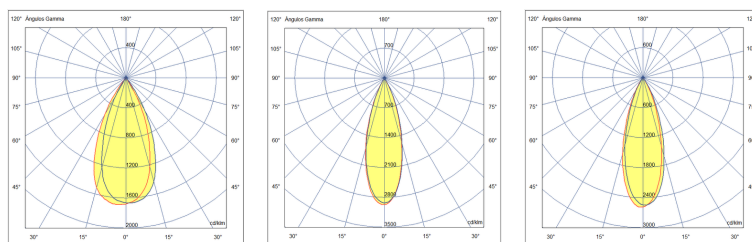

***Es necesario caja de empotrar.

Datos técnicos

Potencia (W)	5W		
Color (X)	①	②	⑫
Lúmenes reales 2700K	411lm	406lm	413lm
Lúmenes reales 3000K	415lm	410lm	417lm
Eficiencia	84lm/W		
Tensión	220-240V		
Temp. color (X)	(2)2700K - (3)3000K		
CRI	90		
Ángulo	24°		
LED	Osram		
Driver	Incluido		
Regulación	A consultar		
Índice de protección IP	IP 20		
Material	Aluminio /PC		
Garantía	5 años		

Completar códigos referencia (X)

Referencia	Modelo (X)	Temp. (°K) (X)	Color (X)
LICOMXL10	(0,1,2)	(92,93)	(1,2,12)

Fotometría

Modelo (0)

Modelo (1)

Modelo (2)

Dimensiones y Peso

Modelo	(1)	(2)	(3)
Peso neto	140gr	140gr	160gr
Peso bruto	160gr	160gr	180gr
Ancho del embalaje	79mm	79mm	79mm
Profundidad del embalaje	110mm	167mm	110mm
Altura del embalaje	62mm	62mm	62mm