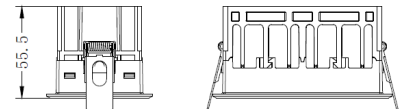

Completar códigos referencia (X)

Referencia	Modelo (X)	Temp. (°K) (X)	Color (X)
LICOMXL10	(0,1,2)	(92,93)	(1,2,12)

Fotometría

Modelo (0)

Modelo (1)

Modelo (2)

Dimensiones y Peso

Modelo	(1)	(2)	(3)
Peso neto	140gr	140gr	160gr
Peso bruto	160gr	160gr	180gr
Ancho del embalaje	79mm	79mm	79mm
Profundidad del embalaje	110mm	167mm	110mm
Altura del embalaje	62mm	62mm	62mm

MARCO COMPACT XL

LICOMXL^{xxx}

Datos Técnicos

Caja de empotrar con marco Compact XL (1)

1 Elemento

LICOMXL101

LICOMXL102

Caja de empotrar con marco Compact XL (2)

2 Elementos

LICOMXL201

LICOMXL202

Caja de empotrar con marco Compact XL (3)

3 Elementos

LICOMXL301

LICOMXL302

Caja de empotrar con marco Compact XL (4)

4 Elementos

LICOMXL401

LICOMXL402

Dimensiones y Peso

Caja de empotrar:	(1)	(2)	(3)	(4)
Peso neto	60gr	100gr	140gr	140gr
Peso bruto	100gr	120gr	180gr	180gr
Ancho del embalaje	75mm	75mm	75mm	75mm
Profundidad del embalaje	75mm	125mm	17mm	215mm
Altura del embalaje	75mm	75mm	75mm	75mm