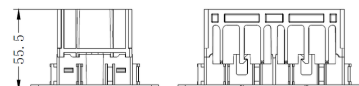

4 Elementos

LICOMXL401

LICOMXL402

Dimensiones y Peso

Caja de empotrar:	(1)	(2)	(3)	(4)
Peso neto	60gr	100gr	140gr	140gr
Peso bruto	100gr	120gr	180gr	180gr
Ancho del embalaje	75mm	75mm	75mm	75mm
Profundidad del embalaje	75mm	125mm	17mm	215mm
Altura del embalaje	75mm	75mm	75mm	75mm

MARCO TRIMLESS COMPACT XL

LICOMXLx01

Datos Técnicos

Caja de empotrar sin marco / trimless Compact XL (5)

1 Elemento LICOMXL501

63x63 mm

Caja de empotrar sin marco / trimless Compact XL (6)

2 Elementos LICOMXL601

110x63 mm

Caja de empotrar sin marco / trimless Compact XL (7)

3 Elementos LICOMXL701

153x63 mm

Caja de empotrar sin marco / trimless Compact XL (8)

4 Elementos LICOMXL801

198x63 mm

Dimensiones y Peso

Caja de empotrar:	(5)	(6)	(7)	(8)
Peso neto	60gr	100gr	140gr	140gr
Peso bruto	100gr	120gr	180gr	180gr
Ancho del embalaje	100mm	95mm	95mm	95mm
Profundidad del embalaje	100mm	134mm	185mm	225mm
Altura del embalaje	72mm	65mm	65mm	65mm