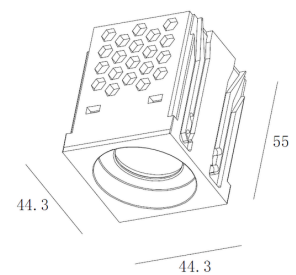

Fijo Modelo (2)

Accesorios

LICOMXLSHADEHx LICOMXLSHADELx

High Shade Blanco(1) o negro(2) Low Shade Blanco(1) o negro(2)

LICOMXLLLOUVER2 LICOMXLL50 Reflector 50°
Honeycomb LICOMXLL38 Reflector 38°