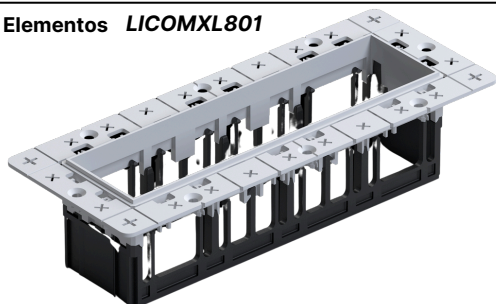

MARCO TRIMLESS COMPACT XL

LICOMXLx01

Datos Técnicos

Caja de empotrar sin marco / trimless Compact XL (5)

1 Elemento LICOMXL501

63x63 mm

Caja de empotrar sin marco / trimless Compact XL (6)

2 Elementos LICOMXL601

110x63 mm

Caja de empotrar sin marco / trimless Compact XL (7)

3 Elementos LICOMXL701

153x63 mm

Caja de empotrar sin marco / trimless Compact XL (8)

4 Elementos LICOMXL801

198x63 mm

Dimensiones y Peso