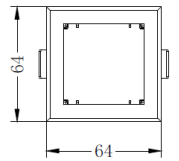

Completar códigos referencia (X)

Referencia	Modelo (X)	Temp. (°K) (X)	Color (X)
LICOMXL10	(0,1,2)	(92,93)	(1,2,12)

Fotometría

Modelo (0)

Modelo (1)

Modelo (2)

Dimensiones y Peso

Modelo	(1)	(2)	(3)
Peso neto	140gr	140gr	160gr
Peso bruto	160gr	160gr	180gr
Ancho del embalaje	79mm	79mm	79mm
Profundidad del embalaje	110mm	167mm	110mm
Altura del embalaje	62mm	62mm	62mm

MARCO COMPACT XL

LICOMXL^{xxx}

Datos Técnicos

Caja de empotrar con marco Compact XL (1)

1 Elemento

LICOMXL101

LICOMXL102

Caja de empotrar con marco Compact XL (2)

2 Elementos

LICOMXL201

LICOMXL202

Caja de empotrar con marco Compact XL (3)

3 Elementos

LICOMXL301

LICOMXL302

Caja de empotrar con marco Compact XL (4)

4 Elementos

LICOMXL401

LICOMXL402

Dimensiones y Peso

Caja de empotrar:	(1)	(2)	(3)	(4)
Peso neto	60gr	100gr	140gr	140gr
Peso bruto	100gr	120gr	180gr	180gr
Ancho del embalaje	75mm	75mm	75mm	75mm
Profundidad del embalaje	75mm	125mm	17mm	215mm
Altura del embalaje	75mm	75mm	75mm	75mm