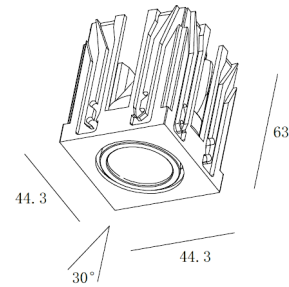

Orientable Modelo (0)