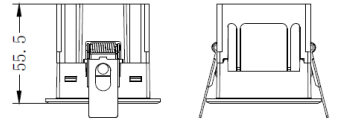

Completar códigos referencia (X)

Referencia	Modelo (X)	Temp. (°K) (X)	Color (X)
LICOMXL10	(0,1,2)	(92,93)	(1,2,12)

Fotometría

Modelo (0)

Modelo (1)

Modelo (2)

Dimensiones y Peso

Modelo	(1)	(2)	(3)
Peso neto	140gr	140gr	160gr
Peso bruto	160gr	160gr	180gr
Ancho del embalaje	79mm	79mm	79mm
Profundidad del embalaje	110mm	167mm	110mm
Altura del embalaje	62mm	62mm	62mm

MARCO COMPACT XL

LICOMXL^{xxx}

Datos Técnicos

Caja de empotrar con marco Compact XL (1)

1 Elemento

LICOMXL101

LICOMXL102

Caja de empotrar con marco Compact XL (2)

2 Elementos

LICOMXL201

LICOMXL202

Caja de empotrar con marco Compact XL (3)

3 Elementos

LICOMXL301

LICOMXL302

Caja de empotrar con marco Compact XL (4)

4 Elementos

LICOMXL401

LICOMXL402

Dimensiones y Peso

Caja de empotrar:	(1)	(2)	(3)	(4)
Peso neto	60gr	100gr	140gr	140gr
Peso bruto	100gr	120gr	180gr	180gr
Ancho del embalaje	75mm	75mm	75mm	75mm
Profundidad del embalaje	75mm	125mm	17mm	215mm
Altura del embalaje	75mm	75mm	75mm	75mm