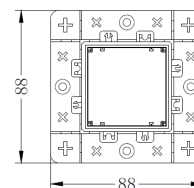

4 Elementos

LICOMXL401

LICOMXL402

Dimensiones y Peso

Caja de empotrar:	(1)	(2)	(3)	(4)
Peso neto	60gr	100gr	140gr	140gr
Peso bruto	100gr	120gr	180gr	180gr
Ancho del embalaje	75mm	75mm	75mm	75mm
Profundidad del embalaje	75mm	125mm	17mm	215mm
Altura del embalaje	75mm	75mm	75mm	75mm

MARCO TRIMLESS COMPACT XL

LICOMXLx01

Datos Técnicos

Caja de empotrar sin marco / trimless Compact XL (5)

1 Elemento LICOMXL501

63x63 mm

Caja de empotrar sin marco / trimless Compact XL (6)

2 Elementos LICOMXL601

110x63 mm

Caja de empotrar sin marco / trimless Compact XL (7)

3 Elementos LICOMXL701

153x63 mm

Caja de empotrar sin marco / trimless Compact XL (8)

4 Elementos LICOMXL801

198x63 mm

Dimensiones y Peso

Caja de empotrar:	(5)	(6)	(7)	(8)
Peso neto	60gr	100gr	140gr	140gr
Peso bruto	100gr	120gr	180gr	180gr
Ancho del embalaje	100mm	95mm	95mm	95mm
Profundidad del embalaje	100mm	134mm	185mm	225mm
Altura del embalaje	72mm	65mm	65mm	65mm