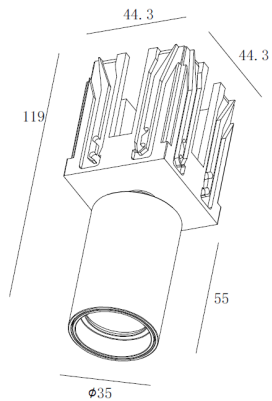

Miniproyector Modelo (1)