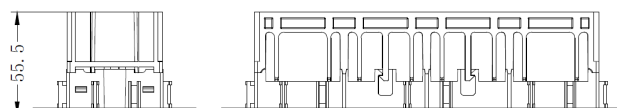

4 Elementos

LICOMXL401

LICOMXL402

Dimensiones y Peso

Caja de empotrar:	(1)	(2)	(3)	(4)
Peso neto	60gr	100gr	140gr	140gr
Peso bruto	100gr	120gr	180gr	180gr
Ancho del embalaje	75mm	75mm	75mm	75mm
Profundidad del embalaje	75mm	125mm	17mm	215mm
Altura del embalaje	75mm	75mm	75mm	75mm

MARCO TRIMLESS COMPACT XL

LICOMXLx01

Datos Técnicos

Caja de empotrar sin marco / trimless Compact XL (5)

1 Elemento LICOMXL501

63x63 mm

Caja de empotrar sin marco / trimless Compact XL (6)

2 Elementos LICOMXL601

110x63 mm

Caja de empotrar sin marco / trimless Compact XL (7)

3 Elementos LICOMXL701

153x63 mm

Caja de empotrar sin marco / trimless Compact XL (8)

4 Elementos LICOMXL801

198x63 mm

Dimensiones y Peso

Caja de empotrar:	(5)	(6)	(7)	(8)
Peso neto	60gr	100gr	140gr	140gr
Peso bruto	100gr	120gr	180gr	180gr
Ancho del embalaje	100mm	95mm	95mm	95mm
Profundidad del embalaje	100mm	134mm	185mm	225mm
Altura del embalaje	72mm	65mm	65mm	65mm