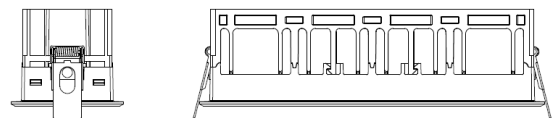

2 Elementos

LICOMXL201

LICOMXL202

Caja de empotrar con marco Compact XL (3)

3 Elementos

LICOMXL301

LICOMXL302

Caja de empotrar con marco Compact XL (4)

4 Elementos

LICOMXL401

LICOMXL402

Dimensiones y Peso

Caja de empotrar:	(1)	(2)	(3)	(4)
Peso neto	60gr	100gr	140gr	140gr
Peso bruto	100gr	120gr	180gr	180gr
Ancho del embalaje	75mm	75mm	75mm	75mm
Profundidad del embalaje	75mm	125mm	17mm	215mm
Altura del embalaje	75mm	75mm	75mm	75mm

MARCO TRIMLESS COMPACT XL

LICOMXLx01

Datos Técnicos

Caja de empotrar sin marco / trimless Compact XL (5)

1 Elemento LICOMXL501

63x63 mm

Caja de empotrar sin marco / trimless Compact XL (6)

2 Elementos LICOMXL601