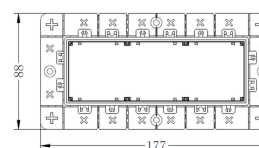

4 Elementos

LICOMXL401

LICOMXL402

Dimensiones y Peso

Caja de empotrar:	(1)	(2)	(3)	(4)
Peso neto	60gr	100gr	140gr	140gr
Peso bruto	100gr	120gr	180gr	180gr
Ancho del embalaje	75mm	75mm	75mm	75mm
Profundidad del embalaje	75mm	125mm	17mm	215mm
Altura del embalaje	75mm	75mm	75mm	75mm

MARCO TRIMLESS COMPACT XL

LICOMXLx01

Datos Técnicos

Caja de empotrar sin marco / trimless Compact XL (5)

1 Elemento LICOMXL501

63x63 mm

Caja de empotrar sin marco / trimless Compact XL (6)

2 Elementos LICOMXL601

110x63 mm

Caja de empotrar sin marco / trimless Compact XL (7)

3 Elementos LICOMXL701

153x63 mm

Caja de empotrar sin marco / trimless Compact XL (8)

4 Elementos LICOMXL801

198x63 mm

Dimensiones y Peso

Caja de empotrar:	(5)	(6)	(7)	(8)
Peso neto	60gr	100gr	140gr	140gr
Peso bruto	100gr	120gr	180gr	180gr
Ancho del embalaje	100mm	95mm	95mm	95mm
Profundidad del embalaje	100mm	134mm	185mm	225mm
Altura del embalaje	72mm	65mm	65mm	65mm