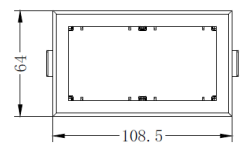

Completar códigos referencia (X)

Referencia	Modelo (X)	Temp. (°K) (X)	Color (X)
LICOMXL10	(0,1,2)	(92,93)	(1,2,12)

Fotometría

Modelo (0)

Modelo (1)

Modelo (2)

Dimensiones y Peso

Modelo	(1)	(2)	(3)
Peso neto	140gr	140gr	160gr
Peso bruto	160gr	160gr	180gr
Ancho del embalaje	79mm	79mm	79mm
Profundidad del embalaje	110mm	167mm	110mm
Altura del embalaje	62mm	62mm	62mm

MARCO COMPACT XL

LICOMXL^{xxx}

Datos Técnicos

Caja de empotrar con marco Compact XL (1)

1 Elemento

LICOMXL101

LICOMXL102

Caja de empotrar con marco Compact XL (2)

2 Elementos

LICOMXL201

LICOMXL202

Caja de empotrar con marco Compact XL (3)

3 Elementos

LICOMXL301

LICOMXL302

Caja de empotrar con marco Compact XL (4)

4 Elementos

LICOMXL401

LICOMXL402

Dimensiones y Peso

Caja de empotrar:	(1)	(2)	(3)	(4)
Peso neto	60gr	100gr	140gr	140gr
Peso bruto	100gr	120gr	180gr	180gr
Ancho del embalaje	75mm	75mm	75mm	75mm
Profundidad del embalaje	75mm	125mm	17mm	215mm
Altura del embalaje	75mm	75mm	75mm	75mm