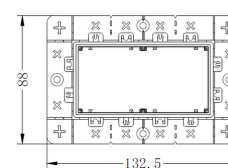

4 Elementos

LICOMXL401

LICOMXL402

Dimensiones y Peso

Caja de empotrar:	(1)	(2)	(3)	(4)
Peso neto	60gr	100gr	140gr	140gr
Peso bruto	100gr	120gr	180gr	180gr
Ancho del embalaje	75mm	75mm	75mm	75mm
Profundidad del embalaje	75mm	125mm	17mm	215mm
Altura del embalaje	75mm	75mm	75mm	75mm

MARCO TRIMLESS COMPACT XL

LICOMXLx01

Datos Técnicos

Caja de empotrar sin marco / trimless Compact XL (5)

1 Elemento LICOMXL501

63x63 mm

Caja de empotrar sin marco / trimless Compact XL (6)

2 Elementos LICOMXL601

110x63 mm

Caja de empotrar sin marco / trimless Compact XL (7)

3 Elementos LICOMXL701

153x63 mm

Caja de empotrar sin marco / trimless Compact XL (8)

4 Elementos LICOMXL801

198x63 mm

Dimensiones y Peso

Caja de empotrar:	(5)	(6)	(7)	(8)
Peso neto	60gr	100gr	140gr	140gr
Peso bruto	100gr	120gr	180gr	180gr
Ancho del embalaje	100mm	95mm	95mm	95mm
Profundidad del embalaje	100mm	134mm	185mm	225mm
Altura del embalaje	72mm	65mm	65mm	65mm