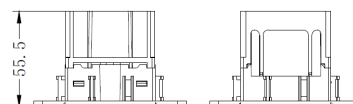

4 Elementos

LICOMXL401

LICOMXL402

Dimensiones y Peso

Caja de empotrar:	(1)	(2)	(3)	(4)
Peso neto	60gr	100gr	140gr	140gr
Peso bruto	100gr	120gr	180gr	180gr
Ancho del embalaje	75mm	75mm	75mm	75mm
Profundidad del embalaje	75mm	125mm	17mm	215mm
Altura del embalaje	75mm	75mm	75mm	75mm

MARCO TRIMLESS COMPACT XL

LICOMXLx01

Datos Técnicos

Caja de empotrar sin marco / trimless Compact XL (5)

1 Elemento LICOMXL501

63x63 mm

Caja de empotrar sin marco / trimless Compact XL (6)

2 Elementos LICOMXL601

110x63 mm

Caja de empotrar sin marco / trimless Compact XL (7)

3 Elementos LICOMXL701

153x63 mm

Caja de empotrar sin marco / trimless Compact XL (8)

4 Elementos LICOMXL801

198x63 mm

Dimensiones y Peso

Caja de empotrar:	(5)	(6)	(7)	(8)
Peso neto	60gr	100gr	140gr	140gr
Peso bruto	100gr	120gr	180gr	180gr
Ancho del embalaje	100mm	95mm	95mm	95mm
Profundidad del embalaje	100mm	134mm	185mm	225mm
Altura del embalaje	72mm	65mm	65mm	65mm