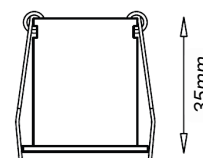

Descripción

Mini-downlight LED circular empotrable de 3,3W. Simétrico. Modelo LILESS9xx. Marca Luxlight. Cuerpo fabricado en aluminio. Color blanco o negro. Tensión: 100-240V. Temperatura de color: 2700K o 3000K. CRI>90. Ángulo de apertura: 30°. Disponible en versión asimétrica.

Datos técnicos

Referencia	LILESS920x	LILESS930x
Potencia (W)	3,3W	
Lúmenes nominales	200lm	220lm
Lúmenes reales	198lm	202lm
Eficiencia	66lm/W	73lm/W
Tensión	100-240V	
Temp. color	2700K	3000K
CRI	90	
UGR	<19	
Ángulo de apertura	30°	
Factor de potencia	0,5	
Vida útil	25.000h	
Lum. Maint. @50K	L70 B50	
Driver	Incluido	
Regulación	No regulable	
Índice de protección IP	IP44	
Dimensiones de corte	Ø28mm	
Dimensiones de la luminaria	35mm * Ø33mm	
Material	Aluminio	
Color (x)	①	②
Garantía	5 años	

Fotometría

Dimensiones y Peso

Peso neto	40gr
Peso bruto	45gr
Ancho del embalaje	80mm
Prof. del embalaje	80mm
Altura del embalaje	40mm