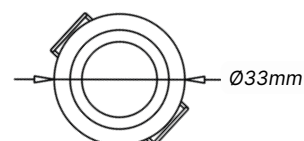

Descripción

Mini-downlight LED circular empotrable de 3,3W. Simétrico. Modelo LILESS9xx. Marca Luxlight. Cuerpo fabricado en aluminio. Color blanco o negro. Tensión: 100-240V. Temperatura de color: 2700K o 3000K. CRI>90. Ángulo de apertura: 30°. Disponible en versión asimétrica.

Datos técnicos

Referencia	LILESS920x	LILESS930x
Potencia (W)	3,3W	
Lúmenes nominales	200lm	220lm
Lúmenes reales	198lm	202lm
Eficiencia	66lm/W	73lm/W
Tensión	100-240V	
Temp. color	2700K	3000K
CRI	90	
UGR	<19	
Ángulo de apertura	30°	
Factor de potencia	0,5	
Vida útil	25.000h	
Lum. Maint. @50K	L70 B50	
Driver	Incluido	
Regulación	No regulable	
Índice de protección IP	IP44	
Dimensiones de corte	Ø28mm	
Dimensiones de la luminaria	35mm * Ø33mm	
Material	Aluminio	
Color (x)	①	②
Garantía	5 años	

Fotometría

Dimensiones y Peso

Peso neto	40gr
Peso bruto	45gr
Ancho del embalaje	80mm
Prof. del embalaje	80mm
Altura del embalaje	40mm