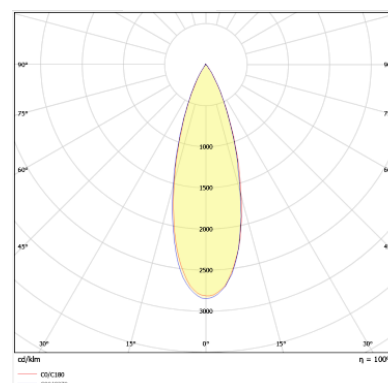

Descripción

Mini-downlight LED circular empotrable de 3,3W. Simétrico. Modelo LILESS9xx. Marca Luxlight. Cuerpo fabricado en aluminio. Color blanco o negro. Tensión: 100-240V. Temperatura de color: 2700K o 3000K. CRI>90. Ángulo de apertura: 30°. Disponible en versión asimétrica.

Datos técnicos

Referencia	LILESS920x	LILESS930x
Potencia (W)	3,3W	
Lúmenes nominales	200lm	220lm
Lúmenes reales	198lm	202lm
Eficiencia	66lm/W	73lm/W
Tensión	100-240V	
Temp. color	2700K	3000K
CRI	90	
UGR	<19	
Ángulo de apertura	30°	
Factor de potencia	0,5	
Vida útil	25.000h	
Lum. Maint. @50K	L70 B50	
Driver	Incluido	
Regulación	No regulable	
Índice de protección IP	IP44	
Dimensiones de corte	Ø28mm	
Dimensiones de la luminaria	35mm * Ø33mm	
Material	Aluminio	
Color (x)	①	②
Garantía	5 años	

Fotometría

Dimensiones y Peso

Peso neto	40gr
Peso bruto	45gr
Ancho del embalaje	80mm
Prof. del embalaje	80mm
Altura del embalaje	40mm