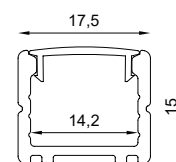

Ficha técnica

PROFILE - SURFACE

Nombre	LINE15
Referencia	LINE15xx
Potencia	20W/m máxima potencia de LED soportada
Descripción	Perfil de aluminio para superficie de alta calidad. Adecuado para el uso de tiras flexibles de LED. Disponible en barras de hasta 6m
Aplicaciones	Generar líneas de luz de media potencia en superficies como techos, paredes, muebles o similares

	REFERENCIA	DESCRIPCIÓN	MATERIAL
	LINE1507	Perfil LINE15 1m anodizado plata mate	Aluminio
	LINE1502	Perfil LINE15 1m anodizado negro	Aluminio
	LINE1501	Perfil LINE15 1m lacado blanco	Aluminio
	LIDIFO	Difusor blanco opal 1m	PC
	LIDIFC	Difusor transparente 1m	PC
	LIDIFN	Difusor negro 1m	PC
	LIDIF30°	Lente óptica 30°	PC
	LIDIFG	Difusor cubrecable opaco negro	PC
	LINE15T07	Tapa final sin agujero gris	PVC
	LINE15T02	Tapa final sin agujero negra	PVC
	LINE15T01	Tapa final sin agujero blanca	PVC
	LINE15TA07	Tapa final con agujero gris	PVC
	LINE15TA01	Tapa final con agujero negra	PVC
	LINE15TA01	Tapa final con agujero blanca	PVC
	LINE25S	Soporte metálico	Acero

ESCALA 1:1

LUXLIGHT se reserva el derecho de modificar las especificaciones