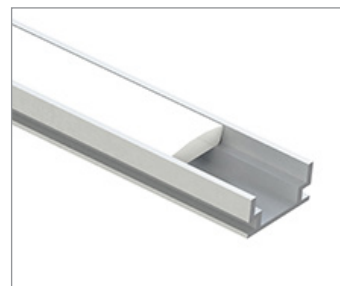

## PROFILES - RECESSED

|                     |  |
|---------------------|--|
| <b>Nombre</b>       | LINE19   |
| <b>Referencia</b>   | LINE19xx   |
| <b>Potencia</b>     | 20W/m máxima potencia de LED soportada   |
| <b>Descripción</b>  | Perfil de aluminio de empotrar anodizado gris de alta calidad. Especial por ser pisable con IK06 y IP65 (siempre que se aplique silicona en las juntas) Adecuado para el uso de tiras flexibles de LED. Disponible en barras de hasta 4m |
| <b>Aplicaciones</b> | Generar líneas de luz de media potencia empotradas, con luz indirecta, en techos, paredes, muebles o similares   |

|   | REFERENCIA | DESCRIPCIÓN                      | MATERIAL |
|---|------------|----------------------------------|----------|
|     | LINE1907   | Perfil LINE19 1m anodizado plata | Aluminio |
|   | LIDIF19DC  | Difusor transparente 1m          | PC       |
|   | LIDIF19DF  | Difusor glaseado 1m              | PC       |
|  | LINE19T01  | Tapa final sin agujero blanca    | PVC      |
|  | LINE19TA01 | Tapa final con agujero blanca    | PVC      |
|  | LINE19S    | Soporte                          | Acero    |