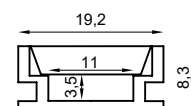

REFERENCIA	DESCRIPCIÓN	MATERIAL
	LINE1907	Perfil LINE19 1m anodizado plata	Aluminio
	LIDIF19DC	Difusor transparente 1m	PC
	LIDIF19DF	Difusor glaseado 1m	PC
	LINE19T01	Tapa final sin agujero blanca	PVC
	LINE19TA01	Tapa final con agujero blanca	PVC
	LINE19S	Soporte	Acero

ESCALA 1:1

LUXLIGHT se reserva el derecho de modificar las especificaciones