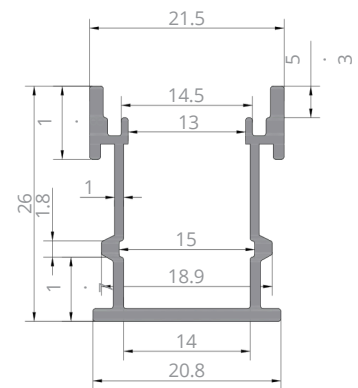

LINE19N

LINE19N07

Descripción

Perfil de aluminio de empotrar. Modelo LINE19N07. Marca Luxlight. Color gris anodizado de alta calidad. Grado de protección IP65 e IK06. Adecuado para el uso de tiras flexibles de LED. Disponible en barras de hasta 6m

Aplicación

Generar líneas de luz empotradas para tránsito peatonal o con posibilidad de instalarse en techos, paredes, muebles o similares.

IMPORTANTE Empotrar con difusor puesto.
Se recomienda una potencia máxima de 20w/m

Datos técnicos

Material	Aluminio / PC
Índice de protección IP	*IP65
IK	IK06
Dimensiones	215x260 mm
Color (X)	7
Difusor	Opal

*siempre que se aplique silicona en las juntas

Accesorios

LINE19NDO

Difusor glaseado 1m