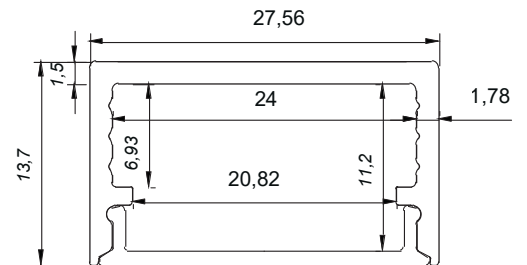

## Descripción

Perfil de aluminio para superficie anodizado gris de alta calidad. Adecuado para el uso de tiras flexibles de LED. Disponible en barras de hasta 6m

## Aplicación

Generar líneas de luz de baja media en superficies como techos, paredes, muebles o similares

**IMPORTANTE** 20W/m máxima potencia de LED soportada

## Datos técnicos

<b>Material</b>	Aluminio / PC
<b>Dimensiones</b>	276x137mm
<b>Color (x)</b>	7 2 1
<b>Difusor</b>	Opal