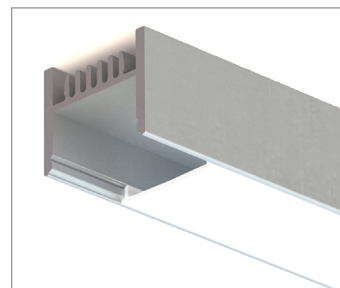

Ficha técnica

PROFILE - SURFACE

Nombre	LINE25
Referencia	LINE25xx
Potencia	45W/m máxima potencia de LED soportada
Descripción	Perfil de aluminio para superficie de alta calidad. Adecuado para el uso de tiras flexibles y rígidas de LED. Disponible en barras de hasta 6m.
Aplicaciones	Generar líneas de luz de alta potencia en superficies como techos, paredes, muebles o similares

	REFERENCIA	DESCRIPCIÓN	MATERIAL
	LINE2507	Perfil LINE25 1m anodizado plata	Aluminio
	LINE2502	Perfil LINE25 1m anodizado negro	Aluminio
	LINE2501	Perfil LINE25 1m lacado blanco	Aluminio
	LIDIF25O	Difusor blanco opal 1m	PC
	LIDIF25C	Difusor transparente 1m	PC
	LIDIF25N	Difusor metacrilato oscuro	PC
	LIDIF25M	Difusor policarbonato microprismatico UGR19	PC
	LINE25T07	Tapa final sin agujero plata	PVC
	LINE25T02	Tapa final sin agujero negra	PVC
	LINE25T01	Tapa final sin agujero blanca	PVC
	LINE25TA07	Tapa final con agujero plata	PVC
	LINE25TA02	Tapa final con agujero negra	PVC
	LINE25TA01	Tapa final con agujero blanca	PVC
	LINE25SP07	Soporte LINE25 plata	PVC
	LINE25SP02	Soporte LINE25 negra	PVC
	LINE25SP01	Soporte LINE25 blanca	PVC
	LISUSP07	Kit suspensión plata con 5m cable	
	LISUSP02	Kit suspensión negra con 5m cable	
	LINE25UNION	Unión lineal metálica	Acero
	LINE25UNION90	Unión 90° metálica	Acero
	LINESB107	Soporte basculante LINEFLEX/18/22/23/25/25S	Acero