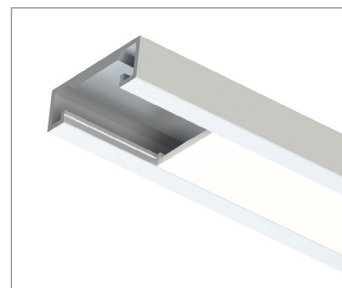

## PROFILE - SURFACE

<b>Nombre</b>	LINE25S
<b>Referencia</b>	LINE25Sxx
<b>Potencia</b>	20W/m máxima potencia de LED soportada
<b>Descripción</b>	Perfil de aluminio para superficie anodizado gris de alta calidad. Adecuado para el uso de tiras flexibles de LED. Disponible en barras de hasta 4m
<b>Aplicaciones</b>	Generar líneas de luz de media potencia en superficies como techos, paredes, muebles o similares

	REFERENCIA	DESCRIPCIÓN	MATERIAL
	LINE25SLIM07	Perfil LINE25S 1m anodi. plata mate	Aluminio
	LINE25SLIM02	Perfil LINE25S 1m anodizado negro	Aluminio
	LINE25SLIM01	Perfil LINE25S 1m lacado blanco	Aluminio
	LINE25SLIMDF	Difusor glaseado 1m	PC
	LINE25SLIMT07	Tapa final sin agujero plata mate	PVC
	LINE25SLIMT02	Tapa final sin agujero negra	PVC
	LINE25SLIMT01	Tapa final sin agujero blanca	PVC
	LINE25SLIMTA07	Tapa final con agujero plata mate	PVC
	LINE25SLIMTA02	Tapa final con agujero negra	PVC
	LINE25SLIMTA01	Tapa final con agujero blanca	PVC
	LINE25SLIMS	Soporte	Acero
	LINESB107	Soporte basculante LINEFLEX/18/22/23/25/25S	Acero