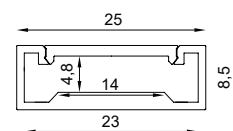

ESCALA 1:1

LUXLIGHT se reserva el derecho de modificar las especificaciones