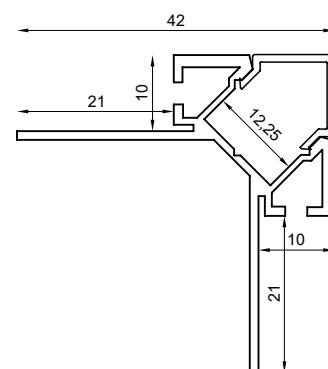

Nombre	LINE42
Referencia	LINE42xx
Potencia	30W/m máxima potencia de LED soportada
Descripción	Perfil de aluminio de empotrar anodizado gris de alta calidad. Adecuado para el uso de tiras flexibles y rígidas de LED. Disponible en barras de hasta 4m
Aplicaciones	Generar líneas de luz de media potencia empotradas, con luz indirecta, en techos, paredes, muebles o similares

	REFERENCIA	DESCRIPCIÓN	MATERIAL
	LINE4207	Perfil LINE42 1m anodizado plata	Aluminio
	LINE4201	Perfil LINE42 1m lacado blanco	Aluminio
	LIDIF43DF	Difusor glaseado 1m	PC
	LIDIF43DO	Difusor blanco opal 1m	PC
	LIDIF42DF	Difusor esquinero glaseado 1m	PC
	LIDIF42DO	Difusor esquinero blanco opal 1m	PC
	LINE42T07	Tapa final sin agujero gris	PVC
	LINE42T01	Tapa final sin agujero blanca	PVC
	LINE42TA07	Tapa final con agujero gris	PVC
	LINE42TA01	Tapa final con agujero blanca	PVC

ESCALA 1:1

LUXLIGHT se reserva el derecho de modificar las especificaciones