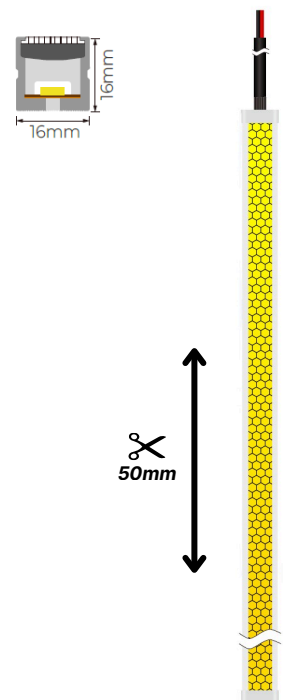

NEON LOUVER

LINEON16LOUxx

Descripción

TIRA LED NEON TOP BENDING BLANCO LOUVER NEGRO de la marca Luxlight. Modelo LINEON16LOU de 16W/m. Temperaturas de 2700K-3000K-4000K. Alimentación 24V. Grado de protección IP67.

Datos Técnicos

Referencia	LINEON16LOU92	LINEON16LOU93	LINEON16LOU94
Potencia (W)		16W	
Lúmenes Nom.	960lm	1040lm	1080lm
Temp. Color (x)	2700K	3000K	4000K
Eficiencia	60lm/w	65lm/w	68lm/w
Tensión		24V	
Nº Leds/metro		140	
CRI		>90	
Ángulo de apertura		120°	
Vida útil		50.000h	
Lum. Maint. @50K		L80 B10	
Temp. de trabajo		-20°C ~ +45°C	
Regulación		A consultar	
Índice de protección IP		IP67	
Protección UV		Tratamiento UV	
Corte cada		50mm	
Ancho		16mm	
Grosor		16mm	
Longitud bobina		15m	

Completar códigos referencia

Codificación

Referencia	Temperatura
LINEON16LOUxx	(2700, 3000, 4000)

Accesorios

LINEON16LOUCLIPS
SET CLIPS NEON TOP BENDING LOUVER (2U)

LINEON16LOUENDCAPL
TAPON ENTRADA LATERAL + ENDCAP NEON TOP BENDING LOUVER

LINEON16LOUENDCAPR
TAPON ENTRADA RECTA + ENDCAP NEON TOP BENDING LOUVER

LINEON16LOUPERFIL
PERFIL ALUMINIO NEGRO LOUVER CURVABLE 1M (18x18)

⚠️ ADVERTENCIAS

- La instalación la debe hacer personal cualificado.
- La instalación deberá hacerse con la F.A. correcta
- No encienda la tira hasta que esté completamente instalada.
- Manipular en entornos limpios y libres de polvo.
- No doblar en un diámetro inferior a 6cm.
- No ejerza excesiva fuerza en la superficie de la tira.
- Conectar máximo 7,5m seguidos con alimentación en un lado o 15m alimentados por los dos lados.