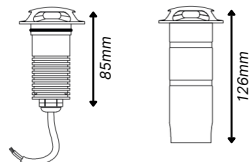

Dimensiones y Peso

Peso neto	270gr
Peso bruto	305gr
Ancho del embalaje	130,0mm
Profundidad del embalaje	85,00mm
Altura del embalaje	65,0mm

Accesorios (no incluidos)

LIPLAY5003

Circular en inoxidable
Ø50mm

Ø50 mm

LIPLAY5005

Circular 1 salida
en inoxidable
Ø60mm

Ø60 mm

LIPLAY5006

Circular 2 salidas
en inoxidable
Ø60mm

Ø60 mm

LIPLAY5007

Circular 3 salidas
simetricas en inoxidable
Ø60mm

Ø60 mm

LIPLAY5008

Circular 3 salidas
asimetricas en inoxidable
Ø60mm

Ø60 mm

LIPLAY5009

4 salidas en inoxidable
Ø60mm

Ø60 mm

LIPLAY5004

Cuadrado en inoxidable
50x50mm

50 mm