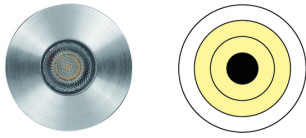

Accesorios (no incluido)

Referencia	Descripción
LIPLAY5003	Circular Ø50mm en inoxidable
LIPLAY5004	Cuadrado 50x50mm en inoxidable
LIPLAY5005	Circular Ø60mm 1 salida en inoxidable
LIPLAY5006	Circular Ø60mm 2 salidas en inoxidable
LIPLAY5007	Circular Ø60mm 3 salidas simétricas en inoxidable
LIPLAY5008	Circular Ø60mm 3 salidas asimétricas en inoxidable
LIPLAY5009	Circular Ø60mm 4 salidas en inoxidable

Dimensiones y Peso

Peso neto	270gr
Peso bruto	305gr
Ancho del embalaje	130,0mm
Profundidad del embalaje	85,00mm
Altura del embalaje	65,0mm

Accesorios (no incluidos)

LIPLAY5003

Circular en inoxidable
Ø50mm

Ø50 mm

LIPLAY5005

Circular 1 salida
en inoxidable
Ø60mm

Ø60 mm

LIPLAY5006

Circular 2 salidas
en inoxidable
Ø60mm

Ø60 mm

LIPLAY5007

Circular 3 salidas
simetricas en inoxidable
Ø60mm

Ø60 mm

LIPLAY5008

Circular 3 salidas
asimetricas en inoxidable
Ø60mm

Ø60 mm

LIPLAY5009

4 salidas en inoxidable
Ø60mm

Ø60 mm