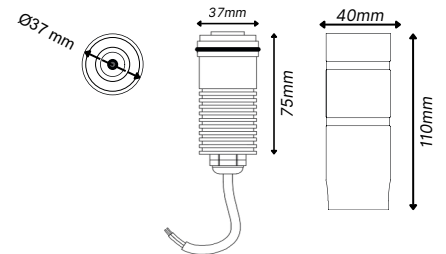

Datos Técnicos

Referencia	LIPLAY3000
Potencia (W)	3W
Lúmenes	130lm
Temp. Color	3.000K
Eficiencia	50lm/W
Tensión / corriente	12-24V
CRI	>90
Ángulo de apertura	28°
Factor de potencia	0,9
Vida útil	50.000h
Lum. Maint. @50K	L70 B50
Driver	No Incluido
Regulación	Opción de regulación a consultar
Índice de protección IP	IP 67
Dimensiones de la luminaria	Ø37mm X 75mm
Material	Aluminio
Color	7
Garantía	5 años

Accesorios (no incluido)

Referencia	Descripción
LIPLAY5003	Circular Ø50mm en inoxidable
LIPLAY5004	Cuadrado 50x50mm en inoxidable
LIPLAY5005	Circular Ø60mm 1 salida en inoxidable
LIPLAY5006	Circular Ø60mm 2 salidas en inoxidable
LIPLAY5007	Circular Ø60mm 3 salidas simétricas en inoxidable
LIPLAY5008	Circular Ø60mm 3 salidas asimétricas en inoxidable
LIPLAY5009	Circular Ø60mm 4 salidas en inoxidable

Dimensiones y Peso

Peso neto	270gr
Peso bruto	305gr
Ancho del embalaje	130,0mm
Profundidad del embalaje	85,00mm
Altura del embalaje	65,0mm

Accesorios (no incluidos)

LIPLAY5003

Circular en inoxidable
Ø50mm

LIPLAY5004

Cuadrado en inoxidable
50x50mm

50 mm