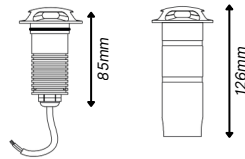

Accesorios (no incluido)

Referencia	Descripción
LIPLAY5003	Circular Ø50mm en inoxidable
LIPLAY5004	Cuadrado 50x50mm en inoxidable
LIPLAY5005	Circular Ø60mm 1 salida en inoxidable
LIPLAY5006	Circular Ø60mm 2 salidas en inoxidable
LIPLAY5007	Circular Ø60mm 3 salidas simétricas en inoxidable
LIPLAY5008	Circular Ø60mm 3 salidas asimétricas en inoxidable
LIPLAY5009	Circular Ø60mm 4 salidas en inoxidable

Dimensiones y Peso

Peso neto	270gr
Peso bruto	305gr
Ancho del embalaje	130,0mm
Profundidad del embalaje	85,00mm
Altura del embalaje	65,0mm

Accesorios (no incluidos)

LIPLAY5003

Circular en inoxidable
Ø50mm

Ø50 mm

LIPLAY5005

Circular 1 salida
en inoxidable
Ø60mm

Ø60 mm

LIPLAY5006

Circular 2 salidas
en inoxidable
Ø60mm

Ø60 mm

LIPLAY5007

Circular 3 salidas
simetricas en inoxidable
Ø60mm

Ø60 mm

LIPLAY5008

Circular 3 salidas
asimetricas en inoxidable
Ø60mm

Ø60 mm

LIPLAY5009

4 salidas en inoxidable
Ø60mm

Ø60 mm