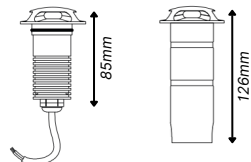

Dimensiones y Peso

Peso neto	270gr
Peso bruto	305gr
Ancho del embalaje	130,0mm
Profundidad del embalaje	85,00mm
Altura del embalaje	65,0mm

Accesorios (no incluidos)

LIPLAY5003

Circular en inoxidable
Ø50mm

Ø50 mm

LIPLAY5005

Circular 1 salida
en inoxidable
Ø60mm

Ø60 mm

LIPLAY5006

Circular 2 salidas
en inoxidable
Ø60mm

Ø60 mm

LIPLAY5007

Circular 3 salidas
simetricas en inoxidable
Ø60mm

Ø60 mm

LIPLAY5008

Circular 3 salidas
asimetricas en inoxidable
Ø60mm

Ø60 mm

LIPLAY5009

4 salidas en inoxidable
Ø60mm

Ø60 mm

LIPLAY5004

Cuadrado en inoxidable
50x50mm

50 mm