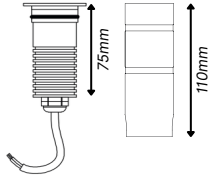

Accesorios (no incluido)

Referencia	Descripción
LIPLAY5003	Circular Ø50mm en inoxidable
LIPLAY5004	Cuadrado 50x50mm en inoxidable
LIPLAY5005	Circular Ø60mm 1 salida en inoxidable
LIPLAY5006	Circular Ø60mm 2 salidas en inoxidable
LIPLAY5007	Circular Ø60mm 3 salidas simétricas en inoxidable
LIPLAY5008	Circular Ø60mm 3 salidas asimétricas en inoxidable
LIPLAY5009	Circular Ø60mm 4 salidas en inoxidable

Dimensiones y Peso

Peso neto	270gr
Peso bruto	305gr
Ancho del embalaje	130,0mm
Profundidad del embalaje	85,00mm
Altura del embalaje	65,0mm

Accesorios (no incluidos)

LIPLAY5003

Circular en inoxidable
Ø50mm

Ø50 mm

LIPLAY5005

Circular 1 salida
en inoxidable
Ø60mm

Ø60 mm

LIPLAY5006

Circular 2 salidas
en inoxidable
Ø60mm

Ø60 mm

LIPLAY5007