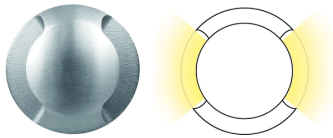

Ø50 mm

LIPLAY5005

Circular 1 salida
en inoxidable
Ø60mm

Ø60 mm

LIPLAY5006

Circular 2 salidas
en inoxidable
Ø60mm

Ø60 mm

LIPLAY5007

Circular 3 salidas
simetricas en inoxidable
Ø60mm

Ø60 mm

LIPLAY5008

Circular 3 salidas
asimetricas en inoxidable
Ø60mm

Ø60 mm

LIPLAY5009

4 salidas en inoxidable
Ø60mm

Ø60 mm