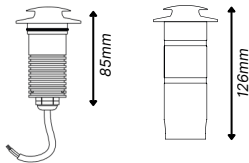

Accesorios (no incluido)

Referencia	Descripción
LIPLAY5003	Circular Ø50mm en inoxidable
LIPLAY5004	Cuadrado 50x50mm en inoxidable
LIPLAY5005	Circular Ø60mm 1 salida en inoxidable
LIPLAY5006	Circular Ø60mm 2 salidas en inoxidable
LIPLAY5007	Circular Ø60mm 3 salidas simétricas en inoxidable
LIPLAY5008	Circular Ø60mm 3 salidas asimétricas en inoxidable
LIPLAY5009	Circular Ø60mm 4 salidas en inoxidable

Dimensiones y Peso

Peso neto	270gr
Peso bruto	305gr
Ancho del embalaje	130,0mm
Profundidad del embalaje	85,00mm
Altura del embalaje	65,0mm

Accesorios (no incluidos)

LIPLAY5003

Circular en inoxidable
Ø50mm

Ø50 mm

LIPLAY5005

Circular 1 salida
en inoxidable
Ø60mm

Ø60 mm

LIPLAY5006

Circular 2 salidas
en inoxidable
Ø60mm

Ø60 mm

LIPLAY5007

Circular 3 salidas
simetricas en inoxidable
Ø60mm

Ø60 mm

LIPLAY5008

Circular 3 salidas
asimetricas en inoxidable
Ø60mm

Ø60 mm

LIPLAY5009

4 salidas en inoxidable
Ø60mm

Ø60 mm