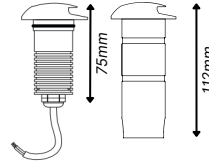

Accesorios (no incluido)

Referencia	Descripción
LIPLAY5003	Circular Ø50mm en inoxidable
LIPLAY5004	Cuadrado 50x50mm en inoxidable
LIPLAY5005	Circular Ø60mm 1 salida en inoxidable
LIPLAY5006	Circular Ø60mm 2 salidas en inoxidable
LIPLAY5007	Circular Ø60mm 3 salidas simétricas en inoxidable
LIPLAY5008	Circular Ø60mm 3 salidas asimétricas en inoxidable
LIPLAY5009	Circular Ø60mm 4 salidas en inoxidable

Dimensiones y Peso

Peso neto	270gr
Peso bruto	305gr
Ancho del embalaje	130,0mm
Profundidad del embalaje	85,00mm
Altura del embalaje	65,0mm

Accesorios (no incluidos)

LIPLAY5003

Circular en inoxidable
Ø50mm

Ø50 mm

LIPLAY5005

Circular 1 salida
en inoxidable
Ø60mm

Ø60 mm

LIPLAY5006

Circular 2 salidas
en inoxidable
Ø60mm

Ø60 mm

LIPLAY5007

Circular 3 salidas
simetricas en inoxidable
Ø60mm

Ø60 mm

LIPLAY5008

Circular 3 salidas
asimetricas en inoxidable
Ø60mm

Ø60 mm

LIPLAY5009

4 salidas en inoxidable
Ø60mm

Ø60 mm