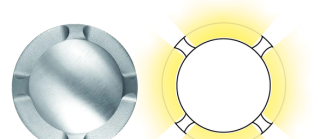

Ø50 mm

LIPLAY5005

Circular 1 salida
en inoxidable
Ø60mm

Ø60 mm

LIPLAY5006

Circular 2 salidas
en inoxidable
Ø60mm

Ø60 mm

LIPLAY5007

Circular 3 salidas
simetricas en inoxidable
Ø60mm

Ø60 mm

LIPLAY5008

Circular 3 salidas
asimetricas en inoxidable
Ø60mm

Ø60 mm

LIPLAY5009

4 salidas en inoxidable
Ø60mm

Ø60 mm

LIPLAY5004

Cuadrado en inoxidable
50x50mm

50 mm