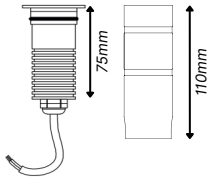

Datos Técnicos

Referencia	LIPLAYRGBW
Potencia (W)	3W
Lúmenes	4000K: 175lm
Temp. Color	RGB + 4000K
Eficiencia	50lm/W
Tensión / corriente	12-24V
CRI	>90
Ángulo de apertura	43°
Factor de potencia	0,9
Vida útil	50.000h
Lum. Maint. @50K	L70 B50
Driver	No Incluido
Regulación	Opción de regulación a consultar
Índice de protección IP	IP 67
Dimensiones de la luminaria	Ø37mm X 75mm
Material	Aluminio
Color	7
Garantía	5 años

Accesorios (no incluido)

Referencia	Descripción
LIPLAY5003	Circular Ø50mm en inoxidable
LIPLAY5004	Cuadrado 50x50mm en inoxidable
LIPLAY5005	Circular Ø60mm 1 salida en inoxidable
LIPLAY5006	Circular Ø60mm 2 salidas en inoxidable
LIPLAY5007	Circular Ø60mm 3 salidas simétricas en inoxidable
LIPLAY5008	Circular Ø60mm 3 salidas asimétricas en inoxidable
LIPLAY5009	Circular Ø60mm 4 salidas en inoxidable

Dimensiones y Peso

Peso neto	320gr
Peso bruto	360gr
Ancho del embalaje	120,0mm
Profundidad del embalaje	85,00mm
Altura del embalaje	65,0mm

Accesorios (no incluidos)

LIPLAY5003

Circular en inoxidable
Ø50mm

Ø50 mm

LIPLAY5005

Circular 1 salida
en inoxidable
Ø60mm

Ø60 mm

LIPLAY5006

Circular 2 salidas
en inoxidable
Ø60mm

Ø60 mm

LIPLAY5007