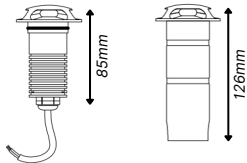

Dimensiones y Peso

Peso neto	320gr
Peso bruto	360gr
Ancho del embalaje	120,0mm
Profundidad del embalaje	85,00mm
Altura del embalaje	65,0mm

Accesorios (no incluidos)

LIPLAY5003

Circular en inoxidable
Ø50mm

Ø50 mm

LIPLAY5005

Circular 1 salida
en inoxidable
Ø60mm

Ø60 mm

LIPLAY5006

Circular 2 salidas
en inoxidable
Ø60mm

Ø60 mm

LIPLAY5007

Circular 3 salidas
simetricas en inoxidable
Ø60mm

Ø60 mm

LIPLAY5008

Circular 3 salidas
asimetricas en inoxidable
Ø60mm

Ø60 mm

LIPLAY5009

4 salidas en inoxidable
Ø60mm

Ø60 mm

LIPLAY5004

Cuadrado en inoxidable
50x50mm

50 mm