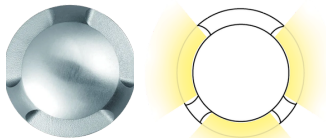

PLAY

LIPLAYRGBW

Descripción

Empotrable LED de suelo RGB + 4000K para exterior. Marca Luxlight. Cuerpo fabricado en aluminio. Potencia 3W. CRI90. Color gris. Protección IP67.

Aplicación: Iluminación general y de acento para uso exterior.

Ø50 mm

LIPLAY5005

Circular 1 salida
en inoxidable
Ø60mm

Ø60 mm

LIPLAY5006

Circular 2 salidas
en inoxidable
Ø60mm

Ø60 mm

LIPLAY5007

Circular 3 salidas
simetricas en inoxidable
Ø60mm

Ø60 mm

LIPLAY5008

Circular 3 salidas
asimetricas en inoxidable
Ø60mm

Ø60 mm

LIPLAY5009

4 salidas en inoxidable
Ø60mm

Ø60 mm