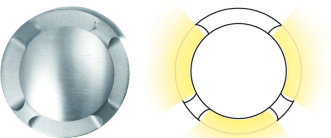

Ø50 mm

LIPLAY5005

Circular 1 salida
en inoxidable
Ø60mm

Ø60 mm

LIPLAY5006

Circular 2 salidas
en inoxidable
Ø60mm

Ø60 mm

LIPLAY5007

Circular 3 salidas
simetricas en inoxidable
Ø60mm

Ø60 mm

LIPLAY5008

Circular 3 salidas
asimetricas en inoxidable
Ø60mm

Ø60 mm

LIPLAY5009

4 salidas en inoxidable
Ø60mm

Ø60 mm