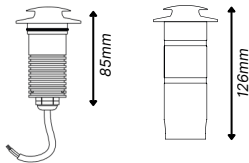

Datos Técnicos

Referencia	LIPLAYRGBW
Potencia (W)	3W
Lúmenes	4000K: 175lm
Temp. Color	RGB + 4000K
Eficiencia	50lm/W
Tensión / corriente	12-24V
CRI	>90
Ángulo de apertura	43°
Factor de potencia	0,9
Vida útil	50.000h
Lum. Maint. @50K	L70 B50
Driver	No Incluido
Regulación	Opción de regulación a consultar
Índice de protección IP	IP 67
Dimensiones de la luminaria	Ø37mm X 75mm
Material	Aluminio
Color	7
Garantía	5 años

Dimensiones y Peso

Peso neto	320gr
Peso bruto	360gr
Ancho del embalaje	120,0mm
Profundidad del embalaje	85,00mm
Altura del embalaje	65,0mm

Accesorios (no incluidos)

LIPLAY5003

Circular en inoxidable
Ø50mm

Ø50 mm

LIPLAY5005

Circular 1 salida
en inoxidable
Ø60mm

Ø60 mm

LIPLAY5006

Circular 2 salidas
en inoxidable
Ø60mm

Ø60 mm

LIPLAY5007

Circular 3 salidas
simetricas en inoxidable
Ø60mm

Ø60 mm

LIPLAY5008

Circular 3 salidas
asimetricas en inoxidable
Ø60mm

Ø60 mm

LIPLAY5009

4 salidas en inoxidable
Ø60mm

Ø60 mm