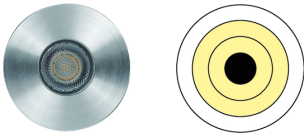

PLAY

LIPLAYRGBW

Descripción

Empotrable LED de suelo RGB + 4000K para exterior. Marca Luxlight. Cuerpo fabricado en aluminio. Potencia 3W. CRI90. Color gris. Protección IP67.

Aplicación: Iluminación general y de acento para uso exterior.

Accesorios (no incluido)

Referencia	Descripción
LIPLAY5003	Circular Ø50mm en inoxidable
LIPLAY5004	Cuadrado 50x50mm en inoxidable
LIPLAY5005	Circular Ø60mm 1 salida en inoxidable
LIPLAY5006	Circular Ø60mm 2 salidas en inoxidable
LIPLAY5007	Circular Ø60mm 3 salidas simétricas en inoxidable
LIPLAY5008	Circular Ø60mm 3 salidas asimétricas en inoxidable
LIPLAY5009	Circular Ø60mm 4 salidas en inoxidable

Dimensiones y Peso

Peso neto	320gr
Peso bruto	360gr
Ancho del embalaje	120,0mm
Profundidad del embalaje	85,00mm
Altura del embalaje	65,0mm

Accesorios (no incluidos)

LIPLAY5003

Circular en inoxidable
Ø50mm

Ø50 mm

LIPLAY5005

Circular 1 salida
en inoxidable
Ø60mm

Ø60 mm

LIPLAY5006

Circular 2 salidas
en inoxidable
Ø60mm

Ø60 mm

LIPLAY5007