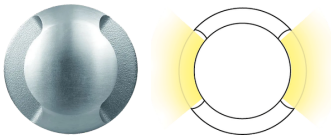

Ø50 mm

LIPLAY5005

Circular 1 salida
en inoxidable
Ø60mm

Ø60 mm

LIPLAY5006

Circular 2 salidas
en inoxidable
Ø60mm

Ø60 mm

LIPLAY5007

Circular 3 salidas
simetricas en inoxidable
Ø60mm

Ø60 mm

LIPLAY5008

Circular 3 salidas
asimetricas en inoxidable
Ø60mm

Ø60 mm

LIPLAY5009

4 salidas en inoxidable
Ø60mm

Ø60 mm