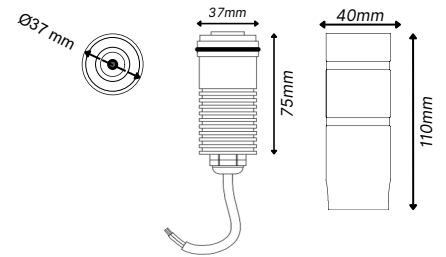

Datos Técnicos

Referencia	LIPLAYRGBW
Potencia (W)	3W
Lúmenes	4000K: 175lm
Temp. Color	RGB + 4000K
Eficiencia	50lm/W
Tensión / corriente	12-24V
CRI	>90
Ángulo de apertura	43°
Factor de potencia	0,9
Vida útil	50.000h
Lum. Maint. @50K	L70 B50
Driver	No Incluido
Regulación	Opción de regulación a consultar
Índice de protección IP	IP 67
Dimensiones de la luminaria	Ø37mm X 75mm
Material	Aluminio
Color	7
Garantía	5 años

Accesorios (no incluido)

Referencia	Descripción
LIPLAY5003	Circular Ø50mm en inoxidable
LIPLAY5004	Cuadrado 50x50mm en inoxidable
LIPLAY5005	Circular Ø60mm 1 salida en inoxidable
LIPLAY5006	Circular Ø60mm 2 salidas en inoxidable
LIPLAY5007	Circular Ø60mm 3 salidas simétricas en inoxidable
LIPLAY5008	Circular Ø60mm 3 salidas asimétricas en inoxidable
LIPLAY5009	Circular Ø60mm 4 salidas en inoxidable

Dimensiones y Peso

Peso neto	320gr
Peso bruto	360gr
Ancho del embalaje	120,0mm
Profundidad del embalaje	85,00mm
Altura del embalaje	65,0mm

Accesorios (no incluidos)

LIPLAY5003

Circular en inoxidable
Ø50mm

Circular 3 salidas
simetricas en inoxidable
Ø60mm

Ø60 mm

LIPLAY5008

Circular 3 salidas
asimetricas en inoxidable
Ø60mm

Ø60 mm

LIPLAY5009

4 salidas en inoxidable
Ø60mm

Ø60 mm