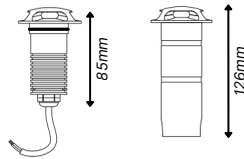

Datos Técnicos

Referencia	LIPLAYRGBW
Potencia (W)	3W
Lúmenes	4000K: 175lm
Temp. Color	RGB + 4000K
Eficiencia	50lm/W
Tensión / corriente	12-24V
CRI	>90
Ángulo de apertura	43°
Factor de potencia	0,9
Vida útil	50.000h
Lum. Maint. @50K	L70 B50
Driver	No Incluido
Regulación	Opción de regulación a consultar
Índice de protección IP	IP 67
Dimensiones de la luminaria	Ø37mm X 75mm
Material	Aluminio
Color	7
Garantía	5 años

Dimensiones y Peso

Peso neto	320gr
Peso bruto	360gr
Ancho del embalaje	120,0mm
Profundidad del embalaje	85,00mm
Altura del embalaje	65,0mm

Accesorios (no incluidos)

LIPLAY5003

Circular en inoxidable
Ø50mm

Ø50 mm

LIPLAY5005

Circular 1 salida
en inoxidable
Ø60mm

Ø60 mm

LIPLAY5006

Circular 2 salidas
en inoxidable
Ø60mm

Ø60 mm

LIPLAY5007

Circular 3 salidas
simetricas en inoxidable
Ø60mm

Ø60 mm

LIPLAY5008

Circular 3 salidas
asimetricas en inoxidable
Ø60mm

Ø60 mm

LIPLAY5009

4 salidas en inoxidable
Ø60mm

Ø60 mm