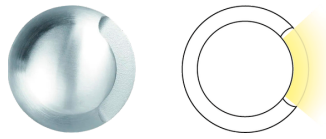

LIPLAY5005

Circular 1 salida
en inoxidable
Ø60mm

Ø60 mm