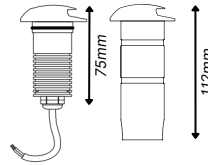

Datos Técnicos

Referencia	LIPLAYRGBW
Potencia (W)	3W
Lúmenes	4000K: 175lm
Temp. Color	RGB + 4000K
Eficiencia	50lm/W
Tensión / corriente	12-24V
CRI	>90
Ángulo de apertura	43°
Factor de potencia	0,9
Vida útil	50.000h
Lum. Maint. @50K	L70 B50
Driver	No Incluido
Regulación	Opción de regulación a consultar
Índice de protección IP	IP 67
Dimensiones de la luminaria	Ø37mm X 75mm
Material	Aluminio
Color	7
Garantía	5 años

Dimensiones y Peso

Peso neto	320gr
Peso bruto	360gr
Ancho del embalaje	120,0mm
Profundidad del embalaje	85,00mm
Altura del embalaje	65,0mm

Accesorios (no incluidos)

LIPLAY5003

Circular en inoxidable
Ø50mm

Ø50 mm

LIPLAY5005

Circular 1 salida
en inoxidable
Ø60mm

Ø60 mm

LIPLAY5006

Circular 2 salidas
en inoxidable
Ø60mm

Ø60 mm

LIPLAY5007

Circular 3 salidas
simetricas en inoxidable
Ø60mm

Ø60 mm

LIPLAY5008

Circular 3 salidas
asimetricas en inoxidable
Ø60mm

Ø60 mm

LIPLAY5009

4 salidas en inoxidable
Ø60mm

Ø60 mm