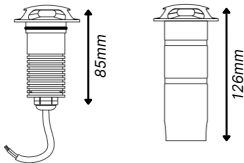

Dimensiones y Peso

Peso neto	320gr
Peso bruto	360gr
Ancho del embalaje	120,0mm
Profundidad del embalaje	85,00mm
Altura del embalaje	65,0mm

Accesorios (no incluidos)

LIPLAY5003

Circular en inoxidable
Ø50mm

Ø50 mm

LIPLAY5005

Circular 1 salida
en inoxidable
Ø60mm

Ø60 mm

LIPLAY5006

Circular 2 salidas
en inoxidable
Ø60mm

Ø60 mm

LIPLAY5007

Circular 3 salidas
simetricas en inoxidable
Ø60mm

Ø60 mm

LIPLAY5008

Circular 3 salidas
asimetricas en inoxidable
Ø60mm

Ø60 mm

LIPLAY5009

4 salidas en inoxidable
Ø60mm

Ø60 mm

LIPLAY5004

Cuadrado en inoxidable
50x50mm

50 mm