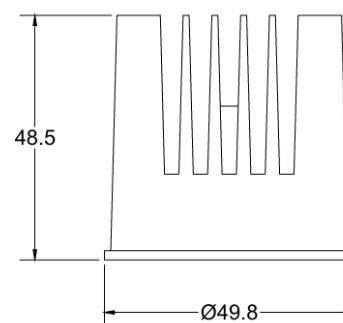

Descripción

Modulo LED de 6W. Modelo LISPACE6xx. Marca Luxlight.
Tensión 220-240V. Temperatura de color 2700K y 3000K. Ángulo de apertura 24°. Driver incluido externo.
No regulable

Datos Técnicos

Referencia	LISPACE692	LISPACE693
Potencia (W)	6W	
Lúmenes nominales	570lm	630lm
Eficiencia	95lm/w	105lm/w
Tensión	220-240V	
Temperatura color	2700K	3000K
CRI	>90	
Ángulo de apertura	24°	
Factor de potencia	0,5	
Vida útil	50.000h	
Índice de protección	IP20	
Regulación	No regulable	
Dimensiones	Ø48.5mmx49.8mm	
Material	Aluminio	

Dimensiones y Peso

Peso Neto	58gr
Peso Bruto	60gr
Ancho del Embalaje	105,0mm
Profundidad del Embalaje	55,0mm
Altura del Embalaje	85,00mm