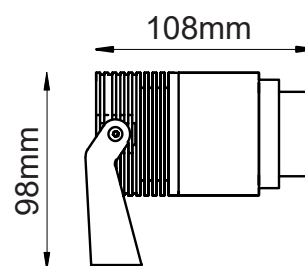

Ficha técnica

OUTDOOR

Nombre	LIZOOM1283
Descripción	Proyector con ángulo ajustable para exterior.
Aplicaciones	Iluminación exterior.
Referencia	LIZOOM1283
Flujo Luminoso	700lm
Eficiencia	58lm/W
Temp. Color	3000°K
Consumo	12W
CRI	>90
Tensión	100-265V
Ángulo	10° a 60°
Factor de potencia	0,9
Vida útil	50.000hs
Lum. Maint. @50K	L70 B50
Regulación	No regulable
Índice de protección	IP 67
Material	Aluminio
Peso	620 gr.

LUXLIGHT se reserva el derecho de modificar las especificaciones

ACCESORIOS	Referencia	Descripción
	LIZOOMPOLE160	Piqueta para ZOOM 160mm
	LIZOOMPOLE300	Piqueta para ZOOM 300mm
	LIZOOMPOLE500	Piqueta para ZOOM 500mm
	LIZOOMPOLE750	Piqueta para ZOOM 750mm
	LIZOOM3009	Cinturon para ZOOM