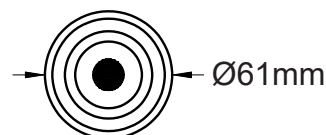

Ficha técnica

OUTDOOR

Nombre	LIZOOM1283
Descripción	Proyector con ángulo ajustable para exterior.
Aplicaciones	Iluminación exterior.
Referencia	LIZOOM1283
Flujo Luminoso	700lm
Eficiencia	58lm/W
Temp. Color	3000°K
Consumo	12W
CRI	>90
Tensión	100-265V
Ángulo	10° a 60°
Factor de potencia	0,9
Vida útil	50.000hs
Lum. Maint. @50K	L70 B50
Regulación	No regulable
Índice de protección	IP 67
Material	Aluminio
Peso	620 gr.

LUXLIGHT se reserva el derecho de modificar las especificaciones