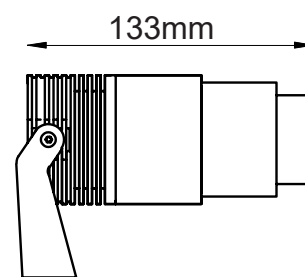

Ficha técnica

OUTDOOR

Nombre	LIZOOM1283
Descripción	Proyector con ángulo ajustable para exterior.
Aplicaciones	Iluminación exterior.
Referencia	LIZOOM1283
Flujo Luminoso	700lm
Eficiencia	58lm/W
Temp. Color	3000°K
Consumo	12W
CRI	>90
Tensión	100-265V
Ángulo	10° a 60°
Factor de potencia	0,9
Vida útil	50.000hs
Lum. Maint. @50K	L70 B50
Regulación	No regulable
Índice de protección	IP 67
Material	Aluminio
Peso	620 gr.

LUXLIGHT se reserva el derecho de modificar las especificaciones

ACCESORIOS	Referencia	Descripción
	LIZOOMPOLE160	Piqueta para ZOOM 160mm
	LIZOOMPOLE300	Piqueta para ZOOM 300mm
	LIZOOMPOLE500	Piqueta para ZOOM 500mm
	LIZOOMPOLE750	Piqueta para ZOOM 750mm
	LIZOOM3009	Cinturon para ZOOM