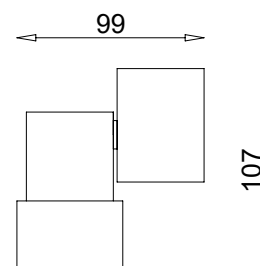

Ficha técnica

LED SURFACE

Nombre MINI SPOT

Descripción Luminaria LED de superficie de 5W de potencia, en cuerpo de aluminio y totalmente orientable. De diseño minimalista y efectivo.

Aplicaciones Iluminación de acento

Referencia	LIMINISPOT83x	LIMINISPOT84x
Flujo Luminoso	405lm	415lm
Eficiencia	81lm/W	83lm/W
Temp. Color	3.000°K	4.000°K
CRI	>80	
Consumo	5W	
Tensión	220-240V	
Ángulo	24° (*)	
Factor de potencia	0,8	
Vida útil	25.000h	
Lum. Maint. @50K	L70 B50	
Driver	Incluido	
Regulación	No regulable	
Índice de protección	IP 20	
Material	Aluminio	
Peso	380gr	

LUXLIGHT se reserva el derecho de modificar las especificaciones

* Disponibles reflectores de 15° y 30°