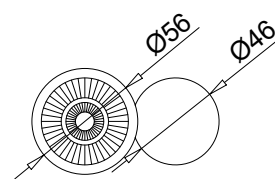

Ficha técnica

LED SURFACE

Nombre MINI SPOT

Descripción Luminaria LED de superficie de 5W de potencia, en cuerpo de aluminio y totalmente orientable. De diseño minimalista y efectivo.

Aplicaciones Iluminación de acento

Referencia	LIMINISPOT83x	LIMINISPOT84x
Flujo Luminoso	405lm	415lm
Eficiencia	81lm/W	83lm/W
Temp. Color	3.000°K	4.000°K
CRI	>80	
Consumo	5W	
Tensión	220-240V	
Ángulo	24° (*)	
Factor de potencia	0,8	
Vida útil	25.000h	
Lum. Maint. @50K	L70 B50	
Driver	Incluido	
Regulación	No regulable	
Índice de protección	IP 20	
Material	Aluminio	
Peso	380gr	

LUXLIGHT se reserva el derecho de modificar las especificaciones

* Disponibles reflectores de 15° y 30°