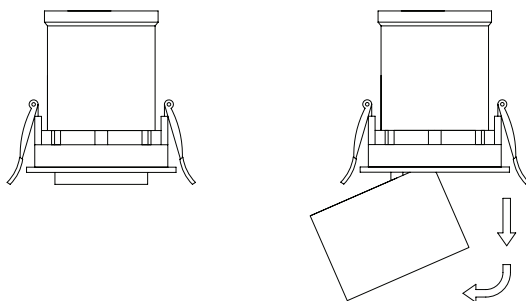

**Lúmenes nominales

LUXLIGHT se reserva el derecho de modificar las especificaciones