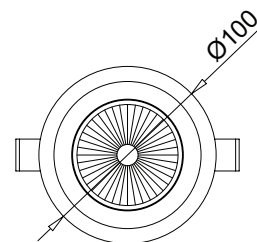

Nombre MINI TWIST

Descripción Luminaria empotrable LED con embellecedor redondo de 9W, ajustable en altura y orientable, para dar solución a instalaciones que precisen de una iluminación polivalente.

Aplicaciones Iluminación general y de acento

Referencia	LXR025S192x	LXR025S193x	LXR025S194x
Flujo Luminoso**	1.050lm	1.100lm	1.150lm
Eficiencia	116lm/W	122lm/W	127lm/W
Temp. Color	2.700°K	3.000°K	4.000°K
CRI		>90	
Consumo		9W	
Tensión		220-240V	
Ángulo		40°	
Factor de potencia		0,9	
LED		COB Tridonic	
MacAdam		3	
UGR		< 19	
Vida útil		50.000h	
Lum. Maint. @50K		L80 B10	
Driver		Incluido	
Regulación		Opción de regulación: Corte de fase / Dali / Casambi	
Índice de protección		IP 20	
Material		Aluminio	
Peso		560gr	