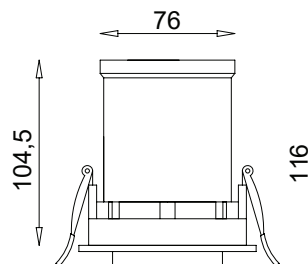

Nombre MINI TWIST

Descripción Luminaria empotrable LED con embellecedor redondo de 9W, ajustable en altura y orientable, para dar solución a instalaciones que precisen de una iluminación polivalente.

Aplicaciones Iluminación general y de acento

Referencia	LXR025S192x	LXR025S193x	LXR025S194x
Flujo Luminoso**	1.050lm	1.100lm	1.150lm
Eficiencia	116lm/W	122lm/W	127lm/W
Temp. Color	2.700°K	3.000°K	4.000°K
CRI		>90	
Consumo		9W	
Tensión		220-240V	
Ángulo		40°	
Factor de potencia		0,9	
LED		COB Tridonic	
MacAdam		3	
UGR		< 19	
Vida útil		50.000h	
Lum. Maint. @50K		L80 B10	
Driver		Incluido	
Regulación		Opción de regulación: Corte de fase / Dali / Casambi	
Índice de protección		IP 20	
Material		Aluminio	
Peso		560gr	