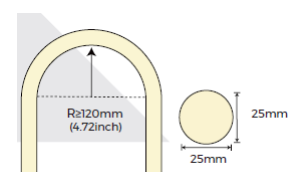

Ficha técnica

LED STRIP

Nombre	NEON 360 RGB
Referencia	LINEON360RGB5
Potencia	15W/m
Descripción	TIRA LED NEON RGB 360 25mm 15W 24V IP65 RGB
Aplicaciones	Iluminación exterior/interior decorativa

Referencia	LINEON360RGB5
Flujo Luminoso	400lm
Eficiencia	26lm/W
Temp. Color	RGB
Tipo de diodo	SMD3838
Ángulo de apertura	360°
Consumo	15W/m
Tensión	24Vdc
Nº LEDs/metro	280
CRI	>90
Ind. de Protección	IP 65
Temp. de trabajo	-20°C ~ +45°C
Vida útil	25.000h
Mant. flujo luminoso	L70 B50
Regulable	Si
Driver incluido	No
Adhesivo	-
Corte cada	50mm
Ancho	25mm
Grosor	25mm
Longitud total	5m

It is forbidden to wrap objects less than 120mm

NO stretching

No trampling

LUXLIGHT se reserva el derecho de modificar las especificaciones

⚠ ADVERTENCIAS

- La instalación la debe hacer personal cualificado.
- 16 horas de funcionamiento continuo.
- No encienda la tira hasta que esté completamente instalada.
- No doblar en un diámetro inferior a 6cm.
- No ejerza excesiva fuerza en la superficie de la tira.

Ref.	Des.
LINEON360SCS22	Tubo PVC 1.000 mm para luminaria horizontal recta <i>PVC pipe 1 m</i>

* Añadir LISUSP07 o LISUSP02 [u.]

Ref.	Des.
LINEON360SCS32	Tubo PVC 2.500 mm para luminaria horizontal recta <i>PVC pipe 2,5 m</i>