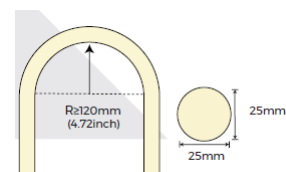

Ficha técnica

LED STRIP

Nombre	NEON 360 TUNABLE WHITE
Referencia	LINEON360TW5
Potencia	15W/m
Descripción	TIRA LED NEON 360 15W 24V IP65 TUNABLE WHITE 2300/4000K CRI90

Aplicaciones	Iluminación exterior/interior decorativa
Referencia	LINEON360TW5
Flujo Luminoso	950lm
Eficiencia	66lm/W
Temp. Color	TW 2300/4000K
Tipo de diodo	SMD2016
Ángulo de apertura	360°
Consumo	15W/m
Tensión	24Vdc
Nº LEDs/metro	768
CRI	>90
Ind. de Protección	IP 65
Temp. de trabajo	-20°C ~ +45°C
Vida útil	25.000h
Mant. flujo luminoso	L70 B50
Regulable	Si
Driver incluido	No
Adhesivo	-
Corte cada	31.25mm
Ancho	25mm
Grosor	25mm
Longitud total	5m

It is forbidden to wrap objects less than 120mm

NO stretching

No trampling

LUXLIGHT se reserva el derecho de modificar las especificaciones

⚠ ADVERTENCIAS
<ul style="list-style-type: none"> - La instalación la debe hacer personal cualificado. - 16 horas de funcionamiento continuo. - No encienda la tira hasta que esté completamente instalada. - No doblar en un diámetro inferior a 6cm. - No doblar en el plano horizontal. - No ejerza excesiva fuerza en la superficie de la tira.

Ref.	Des.
LINEON360SCS22	Tubo PVC 1.000 mm para luminaria horizontal recta <i>PVC pipe 1 m</i>

* Añadir LISUSP07 o LISUSP02 [u.]

Ref.	Des.
LINEON360SCS32	Tubo PVC 2.500 mm para luminaria horizontal recta <i>PVC pipe 2,5 m</i>