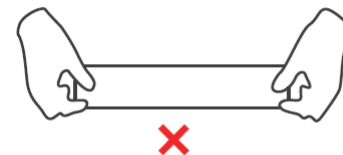

Ficha técnica

LED STRIP

Nombre	NEON 360 TUNABLE WHITE
Referencia	LINEON360TW5
Potencia	15W/m
Descripción	TIRA LED NEON 360 15W 24V IP65 TUNABLE WHITE 2300/4000K CRI90

Aplicaciones	Iluminación exterior/interior decorativa
Referencia	LINEON360TW5
Flujo Luminoso	950lm
Eficiencia	66lm/W
Temp. Color	TW 2300/4000K
Tipo de diodo	SMD2016
Ángulo de apertura	360°
Consumo	15W/m
Tensión	24Vdc
Nº LEDs/metro	768
CRI	>90
Ind. de Protección	IP 65
Temp. de trabajo	-20°C ~ +45°C
Vida útil	25.000h
Mant. flujo luminoso	L70 B50
Regulable	Si
Driver incluido	No
Adhesivo	-
Corte cada	31.25mm
Ancho	25mm
Grosor	25mm
Longitud total	5m

It is forbidden to wrap objects less than 120mm

NO stretching

No trampling

LUXLIGHT se reserva el derecho de modificar las especificaciones

⚠ ADVERTENCIAS
<ul style="list-style-type: none"> - La instalación la debe hacer personal cualificado. - 16 horas de funcionamiento continuo. - No encienda la tira hasta que esté completamente instalada. - No doblar en un diámetro inferior a 6cm. - No doblar en el plano horizontal. - No ejerza excesiva fuerza en la superficie de la tira.