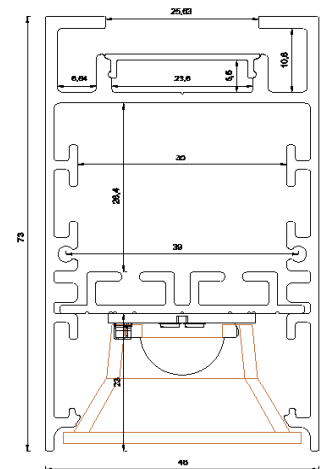

Completar códigos referencia (xxx)

Codificación

Referencia	Medida	(xx)	°K	(x)	Acabado
LXLOFNLV 02	560mm	93	3.000°K	1	Blanco
03	840mm	35	3.500°K	2	Negro
04	1.120mm	94	4.000°K	7	Aluminio
05	1.400mm				
06	1.680mm				
07	1.960mm				
08	2.240mm				
09	2.520mm				
10	2.800mm				
11	3.080mm				

Referencia LINEL9220101
Descripción Tapa ciega

Referencia LINEL9220102
Descripción Tapa ciega

Referencia LINEL9220107
Descripción Tapa ciega

Acabados

1 BLANCO 2 NEGRO 7 ALUMINIO