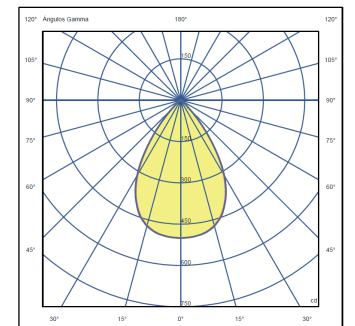

Referencia	Potencia (W)	Temperatura de color			Medida (L)
		3.000°K	3.500°K	4.000°K	
LXLOFNLVx02xxx	13,2	1.224 lm	1.282 lm	1.334 lm	560mm
LXLOFNLVx03xxx	20,1	1.836 lm	1.902 lm	2.001 lm	840mm
LXLOFNLVx04xxx	26,8	2.448 lm	2.551 lm	2.668 lm	1.120mm
LXLOFNLVx05xxx	33,5	3.060 lm	3.161 lm	3.335 lm	1.400mm
LXLOFNLVx06xxx	40,2	3.672 lm	3.820 lm	4.002 lm	1.680mm
LXLOFNLVx07xxx	46,9	4.284 lm	4.471 lm	4.669 lm	1.960mm
LXLOFNLVx08xxx	53,6	4.896 lm	5.095 lm	5.336 lm	2.240mm
LXLOFNLVx09xxx	60,3	5.507 lm	5.790 lm	6.002 lm	2.520mm
LXLOFNLVx10xxx	67,0	6.119 lm	6.354 lm	6.669 lm	2.800mm
LXLOFNLVx11xxx	73,7	6.731 lm	6.984 lm	7.336 lm	3.080mm

Referencia LINEL9220101
Descripción Tapa ciega

Referencia LINEL9220102
Descripción Tapa ciega

Referencia LINEL9220107
Descripción Tapa ciega

Acabados

1 BLANCO 2 NEGRO 7 ALUMINIO