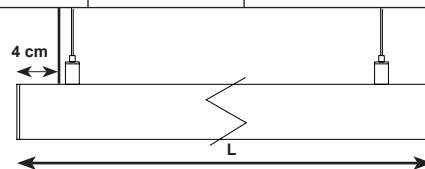

Referencia	Potencia (W)	Temperatura de color			Medida (L)
		3.000°K	3.500°K	4.000°K	
LXLOFN02xxx	14	1.280 lm	1.336 lm	1.380 lm	560mm
LXLOFN03xxx	21	1.920 lm	2.004 lm	2.070 lm	840mm
LXLOFN04xxx	28	2.560 lm	2.672 lm	2.760 lm	1.120mm
LXLOFN05xxx	35	3.200 lm	3.340 lm	3.450 lm	1.400mm
LXLOFN06xxx	42	3.840 lm	4.008 lm	4.140 lm	1.680mm
LXLOFN07xxx	49	4.480 lm	4.676 lm	4.830 lm	1.960mm
LXLOFN08xxx	56	5.120 lm	5.344 lm	5.520 lm	2.240mm
LXLOFN09xxx	63	5.760 lm	6.012 lm	6.210 lm	2.520mm
LXLOFN10xxx	70	6.400 lm	6.680 lm	6.900 lm	2.800mm
LXLOFN11xxx	77	7.040 lm	7.348 lm	7.590 lm	3.080mm