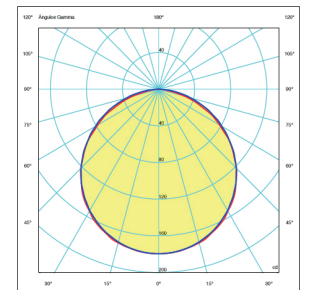

Referencia	Potencia (W)	Temperatura de color			Medida (L)
		3.000°K	3.500°K	4.000°K	
LXLOFN02xxx	14	1.280 lm	1.336 lm	1.380 lm	560mm
LXLOFN03xxx	21	1.920 lm	2.004 lm	2.070 lm	840mm
LXLOFN04xxx	28	2.560 lm	2.672 lm	2.760 lm	1.120mm
LXLOFN05xxx	35	3.200 lm	3.340 lm	3.450 lm	1.400mm
LXLOFN06xxx	42	3.840 lm	4.008 lm	4.140 lm	1.680mm
LXLOFN07xxx	49	4.480 lm	4.676 lm	4.830 lm	1.960mm
LXLOFN08xxx	56	5.120 lm	5.344 lm	5.520 lm	2.240mm
LXLOFN09xxx	63	5.760 lm	6.012 lm	6.210 lm	2.520mm
LXLOFN10xxx	70	6.400 lm	6.680 lm	6.900 lm	2.800mm
LXLOFN11xxx	77	7.040 lm	7.348 lm	7.590 lm	3.080mm