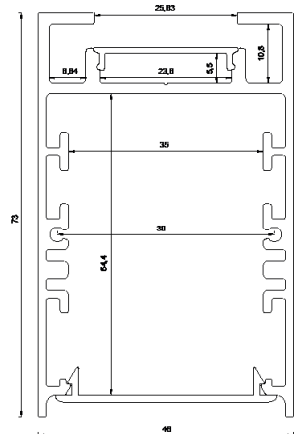

Referencia	Potencia (W)	Temperatura de color			Medida (L)
		3.000°K	3.500°K	4.000°K	
LXLOFN02xxx	14	1.280 lm	1.336 lm	1.380 lm	560mm
LXLOFN03xxx	21	1.920 lm	2.004 lm	2.070 lm	840mm
LXLOFN04xxx	28	2.560 lm	2.672 lm	2.760 lm	1.120mm
LXLOFN05xxx	35	3.200 lm	3.340 lm	3.450 lm	1.400mm
LXLOFN06xxx	42	3.840 lm	4.008 lm	4.140 lm	1.680mm
LXLOFN07xxx	49	4.480 lm	4.676 lm	4.830 lm	1.960mm
LXLOFN08xxx	56	5.120 lm	5.344 lm	5.520 lm	2.240mm
LXLOFN09xxx	63	5.760 lm	6.012 lm	6.210 lm	2.520mm
LXLOFN10xxx	70	6.400 lm	6.680 lm	6.900 lm	2.800mm
LXLOFN11xxx	77	7.040 lm	7.348 lm	7.590 lm	3.080mm

LUXLIGHT se reserva el derecho de modificar las especificaciones  
 Completar códigos referencia (xxx)

**Codificación**

Referencia	Medida	(xx)	°K	(x)	Acabado
LXLOFN	02	83	3.000°K	1	Blanco
	03	35	3.500°K	2	Negro
	04	84	4.000°K	7	Aluminio
	05				1.400mm
	06				1.680mm
	07				1.960mm
	08				2.240mm
	09				2.520mm
	10				2.800mm
	11				3.080mm