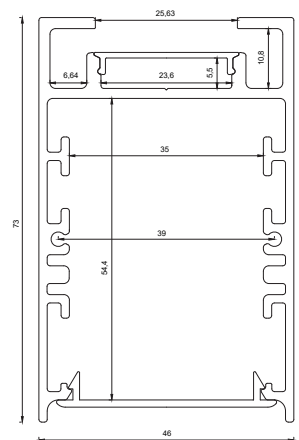

Nombre	OFFICE Difusor Opal D/I UGR19		
Descripción	Luminaria LED suspendida D/I en aluminio, con difusor de metacrilato opal microprismatico UGR19. Fabricado en una amplia gama potencias y temperaturas de color.		
Aplicaciones	Iluminación general, oficinas.		
Eficiencia	142lm/W (3.000°K)	150lm/W (3.500K°)	157lm/W (4.000°K)
CRI	>80		
Tensión	220-240V		
Ángulo	70°		
Factor de potencia	0,98		
Vida útil	50.000h		
Lum. Maint. @50K	L80 B10		
Driver	Tridonic		
Regulación	Opción de regulación DALI, CASAMBI		
Índice de protección	IP 40		
Material	Aluminio		

Referencia	Potencia (W)	Temperatura de color			Medida (L)
		3.000°K	3.500°K	4.000°K	
LXLOFN02xxxl	16+8	2.720 + 1.530 lm	2.800 + 1.370 lm	2.960 + 1.610 lm	560mm
LXLOFN03xxxl	24+12	4.080 + 2.300 lm	4.200 + 2.060 lm	4.440 + 2.420 lm	840mm
LXLOFN04xxxl	32+15	5.440 + 3.000 lm	5.600 + 2.700 lm	5.920 + 3.160 lm	1.120mm
LXLOFN05xxxl	40+20	6.800 + 3.800 lm	7.000 + 3.430 lm	7.400 + 4.030 lm	1.400mm
LXLOFN06xxxl	48+23	8.160 + 4.370 lm	8.400 + 3.920 lm	8.800 + 4.600 lm	1.680mm
LXLOFN07xxxl	56+27	9.520 + 5.190 lm	9.800 + 4.660 lm	10.360 + 5.470 lm	1.960mm
LXLOFN08xxxl	64+31	10.880 + 6.000 lm	11.200 + 5.390 lm	11.840 + 6.330 lm	2.240mm
LXLOFN09xxxl	72+36	12.240 + 6.800 lm	12.600 + 6.125 lm	13.320 + 7.200 lm	2.520mm
LXLOFN10xxxl	80+40	13.600 + 7.600 lm	14.000 + 6.860 lm	14.800 + 8.060 lm	2.800mm
LXLOFN11xxxl	88+43	14.960 + 8.190 lm	15.400 + 7.350 lm	16.280 + 8.640 lm	3.080mm

Lúmenes nominales.
LUXLIGHT se reserva el derecho de modificar las especificaciones

Completar códigos referencia (xxx)

Codificación

Referencia	Medida	(xx)	°K	(x)	Acabado
LXLOFN 02	560mm	83	3.000°K	1	Blanco
03	840mm	35	3.500°K	2	Negro
04	1.120mm	84	4.000°K	7	Aluminio
05	1.400mm				
06	1.680mm				
07	1.960mm				
08	2.240mm				
09	2.520mm				
10	2.800mm				
11	3.080mm				