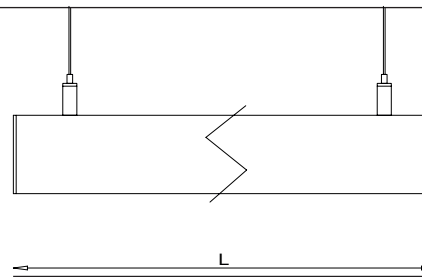

Completar códigos referencia (xxx)

Codificación

Referencia	Medida	(xx)	°K	(x)	Acabado
LXLOFN 02	560mm	83	3.000°K	1	Blanco
03	840mm	35	3.500°K	2	Negro
04	1.120mm	84	4.000°K	7	Aluminio
05	1.400mm				
06	1.680mm				
07	1.960mm				
08	2.240mm				
09	2.520mm				
10	2.800mm				
11	3.080mm				

*para control DALI añadir D
*para CASAMBI añadir C

Accesorios

Referencia	Descripción
LISUSPOxx	Kit suspensión plata o negro OFFICE
LIFLOR3x075xx	Floron 3x075
LIFLOR5x075xx	Floron 5x075 DALI

Acabados

TRIDONIC CASAMBI
enlightening your ideas