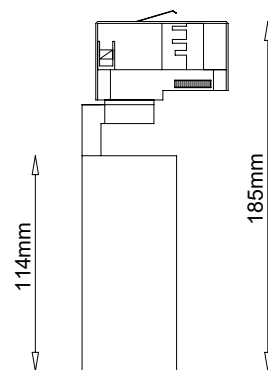

Ficha técnica

LED TRACK

Nombre OPTIC SMALL

Descripción Proyector LED para carril trifásico de 9W de potencia y una amplia gama de temperaturas de color.

Aplicaciones Iluminación general y de acento.

Referencia	LXT034S192x	LXT034S193x	LXT034S194x
Flujo Luminoso*	1.050lm	1.100lm	1.150lm
Eficiencia	116lm/W	122lm/W	127lm/W
Temp. Color	2.700°K	3.000°K	4.000°K
CRI		>90	
Consumo		9W	
Tensión		220-240V	
Ángulo		24°	
Factor de potencia		0,9	
LED		COB Tridonic	
Vida útil		50.000h	
Lum. Maint. @50K		L80 B10	
Driver		Incluido	
Regulación		Opción de regulación a consultar	
Índice de protección		IP 40	
Material		Aluminio	
Peso		350gr	

* Lúmenes nominales

LUXLIGHT se reserva el derecho de modificar las especificaciones

ACCESORIOS Referencia Descripción

LIBASEx

Base para montaje en superficie de Ø110mm x 40mm. Adaptador para clavijas de carril trifásico