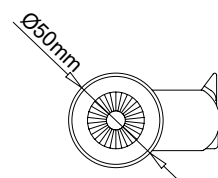

Ficha técnica

LED TRACK

Nombre OPTIC SMALL

Descripción Proyector LED para carril trifásico de 9W de potencia y una amplia gama de temperaturas de color.

Aplicaciones Iluminación general y de acento.

Referencia	LXT034S192x	LXT034S193x	LXT034S194x
Flujo Luminoso*	1.050lm	1.100lm	1.150lm
Eficiencia	116lm/W	122lm/W	127lm/W
Temp. Color	2.700°K	3.000°K	4.000°K
CRI		>90	
Consumo		9W	
Tensión		220-240V	
Ángulo		24°	
Factor de potencia		0,9	
LED		COB Tridonic	
Vida útil		50.000h	
Lum. Maint. @50K		L80 B10	
Driver		Incluido	
Regulación		Opción de regulación a consultar	
Índice de protección		IP 40	
Material		Aluminio	
Peso		350gr	

* Lúmenes nominales

LUXLIGHT se reserva el derecho de modificar las especificaciones

ACCESORIOS Referencia Descripción

LIBASEx

Base para montaje en superficie de Ø110mm x 40mm. Adaptador para clavijas de carril trifásico