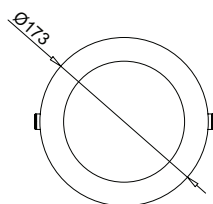

Nombre OVNI

Descripción Luminaria empotrable LED con embellecedor redondo, de 6W, 18W, 24W y 30W de potencia. Su diseño en forma de cúpula, que proyecta luz indirecta, le da un aspecto de gran impacto visual.

Aplicaciones Iluminación general

Referencia	LIOVNI 18301*	LIOVNI 18401*	LIOVNI 38301*	LIOVNI 38401*	LIOVNI 48301*	LIOVNI 48401*	LIOVNI 58301*	LIOVNI 58401*
Flujo Luminoso	300lm	320lm	890lm	1.020lm	1.300lm	1.490lm	1.560lm	1.870lm
Eficiencia	50lm/W	53lm/W	49lm/W	56lm/W	54lm/W	62lm/W	52lm/W	62lm/W
Temp. Color	3.000°K	4.000°K	3.000°K	4.000°K	3.000°K	4.000°K	3.000°K	4.000°K
CRI	>80	>80	>80	>80	>80	>80	>80	>80
Consumo	6W		18W		24W		30W	
Tensión	220-240V							
Ángulo	150°							
UGR	< 19							
Factor de potencia	0,5		0,9		0,9		0,9	
Vida útil	25.000h							
Lum. Maint. @50K	L70 B50							
Driver	Incluido							
Regulación	Opción de regulación a consultar							
Índice de protección	IP 20							
Material	Aluminio							
Peso	180gr		280gr		550gr		900gr	

Acabados

1

BLANCO

Regulación

*para corte de fase añadir **CF**

*para control DALI añadir **D**

*para CASAMBI añadir **C**

Completar códigos referencia (*)

LUXLIGHT se reserva el derecho de modificar las especificaciones

LIOVNI1

Ø95mm

LIOVNI3

Ø160mm

LIOVNI4

Ø210mm

LIOVNI5