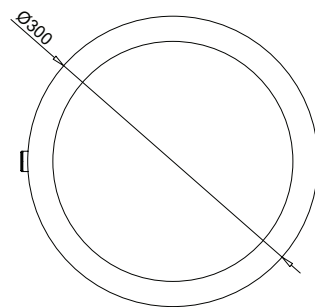

Nombre OVNI

Descripción Luminaria empotrable LED con embellecedor redondo, de 6W, 18W, 24W y 30W de potencia. Su diseño en forma de cúpula, que proyecta luz indirecta, le da un aspecto de gran impacto visual.

LUXLIGHT se reserva el derecho de modificar las especificaciones

LIOVNI1

Ø95mm

LIOVNI3

Ø160mm

LIOVNI4

Ø210mm

LIOVNI5