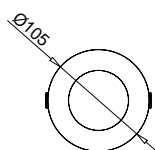

Nombre OVNI

Descripción Luminaria empotrable LED con embellecedor redondo, de 6W, 18W, 24W y 30W de potencia. Su diseño en forma de cúpula, que proyecta luz indirecta, le da un aspecto de gran impacto visual.

Acabados

1

BLANCO

Regulación

*para corte de fase añadir **CF**

*para control DALI añadir **D**

*para CASAMBI añadir **C**

Completar códigos referencia (*)

LUXLIGHT se reserva el derecho de modificar las especificaciones

LIOVNI1

Ø95mm

LIOVNI3

Ø160mm

LIOVNI4

Ø210mm

LIOVNI5