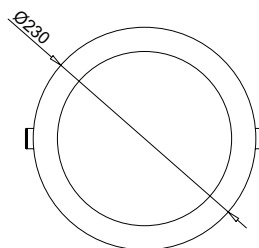

Nombre OVNI

Descripción Luminaria empotrable LED con embellecedor redondo, de 6W, 18W, 24W y 30W de potencia. Su diseño en forma de cúpula, que proyecta luz indirecta, le da un aspecto de gran impacto visual.

LUXLIGHT se reserva el derecho de modificar las especificaciones

LIOVNI1

Ø95mm

LIOVNI3

Ø160mm

LIOVNI4

Ø210mm

LIOVNI5

Ø285mm