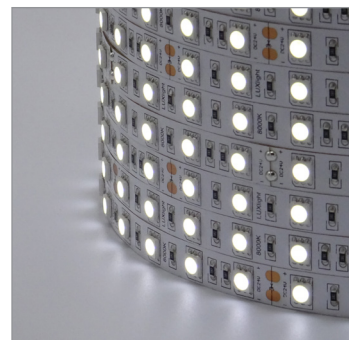

Ficha técnica

LED STRIP

Nombre	ULTRA COLD 8000
Referencia	L03COLDLIGHT
Potencia	14,4W/m
Descripción	Tira de LED flexible Special Coldlight 14,4W/m con 8.000 °K, diodo SMD 5050, 4 años de garantía, cinta adhesiva 3M 300SLE.
Aplicaciones	Iluminación especial que precise alta temperatura de color

Referencia	L03COLDLIGHT
Flujo Luminoso*	1290lm/m
Eficiencia	89lm/W
Temp. Color	10.000°K
Tipo de diodo	SMD5050
Ángulo de apertura	120°
Consumo	14,4W/m
Tensión	24Vdc
Nº LEDs/metro	60
CRI	>80
Ind. de Protección	IP 20
Temp. de trabajo	-20°C ~ +45°C
Vida útil	40.000h
Mant. flujo luminoso	L70 B50
Regulable	Si
Driver incluido	No
Adhesivo	3M 300SLE
Corte cada	100mm
Ancho	10mm
Grosor	2mm
Longitud rollos	5 / 25m