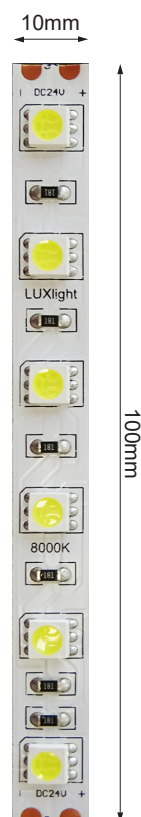

Ficha técnica

LED STRIP

Nombre	ULTRA COLD 8000
Referencia	L03COLDLIGHT
Potencia	14,4W/m
Descripción	Tira de LED flexible Special Coldlight 14,4W/m con 8.000 °K, diodo SMD 5050, 4 años de garantía, cinta adhesiva 3M 300SLE.
Aplicaciones	Iluminación especial que precise alta temperatura de color

Referencia	L03COLDLIGHT
Flujo Luminoso*	1290lm/m
Eficiencia	89lm/W
Temp. Color	10.000°K
Tipo de diodo	SMD5050
Ángulo de apertura	120°
Consumo	14,4W/m
Tensión	24Vdc
Nº LEDs/metro	60
CRI	>80
Ind. de Protección	IP 20
Temp. de trabajo	-20°C ~ +45°C
Vida útil	40.000h
Mant. flujo luminoso	L70 B50
Regulable	Si
Driver incluido	No
Adhesivo	3M 300SLE
Corte cada	100mm
Ancho	10mm
Grosor	2mm
Longitud rollos	5 / 25m

* Lumenes nominales

LUXLIGHT se reserva el derecho de modificar las especificaciones

⚠️ ADVERTENCIAS

- La instalación la debe hacer personal cualificado.
- No tocar la superficie de la tira. Utilizar guantes.
- 20 horas de funcionamiento continuo.
- Se precisa superficie de disipación.
- No encienda la tira hasta que esté completamente instalada.
- Manipular en entornos limpios y libres de polvo.
- No doblar en un diámetro inferior a 6cm.
- No doblar en el plano horizontal.
- No ejerza excesiva fuerza en la superficie de la tira.
- No cubra la tira.
- No instalar tramos superiores a 7,5m con la alimentación en un extremo o 15m con la misma alimentación en ambos extremos.