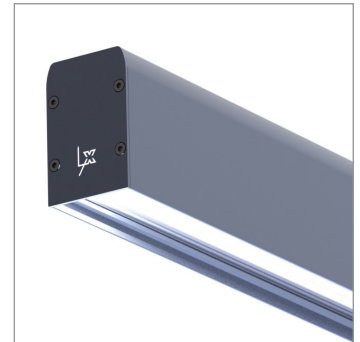

Ficha técnica

LUMINER

Nombre XTREME 40°

Descripción Luminaria LED de superficie o suspensión en aluminio, con óptica de 40°. Fabricado en una amplia gama potencias y temperaturas de color.

Aplicaciones Iluminación general.

Accesorios

Referencia	Descripción	Referencia	Descripción
LISUSPD	Suspensión directa plata	LILSPx	Soporte pared
LISUSP02	Kit suspensión negro con 5m cable	LIUNION	Unión luminarias
LISUSP07	Kit suspensión plata con 5m cable	LIUNION90	Unión ángulo 90°
LIFLOR3x075xx	Florón + cable transparente 3m 3x0.75	LIDCONEX	Doble conexión eléctrica lineal
LIFLOR5x075xx	Florón + cable transparente 3m 5x0.75	LICAGEX	Florón rectangular + tensor electrificado de 3m