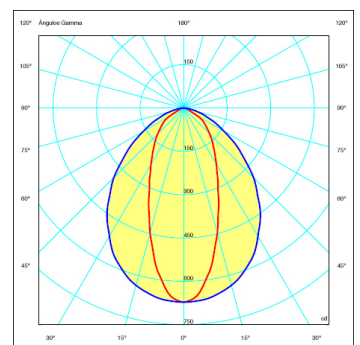

Acabados

1 2 7
BLANCO NEGRO ALUMINIO

TRIDONIC CASAMBI
enlightening your ideas