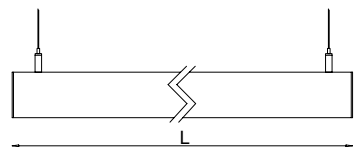

Ficha técnica

LUMINER

Nombre XTREME 40°

Descripción Luminaria LED de superficie o suspensión en aluminio, con óptica de 40°. Fabricado en una amplia gama potencias y temperaturas de color.

Aplicaciones Iluminación general.

Eficiencia	142lm/W (2.700°K)	150lm/W (3.000°K)	157lm/W (4.000°K)	157lm/W (6.500°K)
CRI	>80			
Tensión	220-240V			
Ángulo	40°			
Factor de potencia	0,98			
Vida útil	50.000h			
Lum. Maint. @50K	L80 B10			
Driver	Tridonic			
Regulación	Opción de regulación DALI, CASAMBI			
Índice de protección	IP 40			
Material	Aluminio			

Referencia	Potencia (W)	Temperatura de color				Medida (L)
		2.700°K	3.000°K	4.000°K	6.500°K	
LXLXT4002xxx	14	2.000lm	2.100lm	2.200lm	2.200lm	560mm
LXLXT4003xxx	21	3.000lm	3.150lm	3.300lm	3.300lm	840mm
LXLXT4004xxx	28	4.000lm	4.200lm	4.400lm	4.400lm	1.120mm
LXLXT4005xxx	35	5.000lm	5.250lm	5.500lm	5.500lm	1.400mm
LXLXT4006xxx	42	6.000lm	6.300lm	6.600lm	6.600lm	1.680mm
LXLXT4007xxx	49	7.000lm	7.350lm	7.700lm	7.700lm	1.960mm
LXLXT4008xxx	56	8.000lm	8.400lm	8.800lm	8.800lm	2.240mm
LXLXT4009xxx	63	9.000lm	9.450lm	9.900lm	9.900lm	2.520mm
LXLXT4010xxx	70	10.000lm	10.500lm	11.000lm	11.000lm	2.800mm
LXLXT4011xxx	77	11.000lm	11.550lm	12.100lm	12.100lm	3.080mm

Lúmenes nominales.
LUXLIGHT se reserva el derecho de modificar las especificaciones

Codificación. Completar códigos referencia (xxx) y (*)

Referencia	Medida	(xx)	°K	(x)	Acabado	(*)	Control			
LXLXT40	02	560mm	07	1.960mm	82	2.700°K	1	Blanco	D	Dali
	03	840mm	08	2.240mm	83	3.000°K	2	Negro	C	Casambi
	04	1.120mm	09	2.520mm	84	4.000°K	7	Aluminio		
	05	1.400mm	10	2.800mm	86	6.500°K				
	06	1.680mm	11	3.080mm						

Accesorios