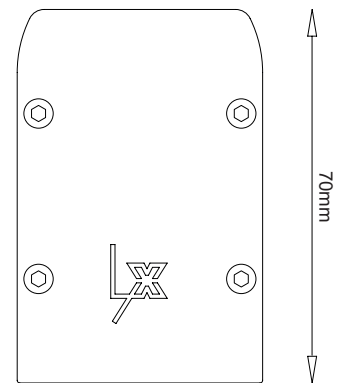

Acabados

1 2 7
BLANCO NEGRO ALUMINIO

TRIDONIC CASAMBI
enlightening your ideas